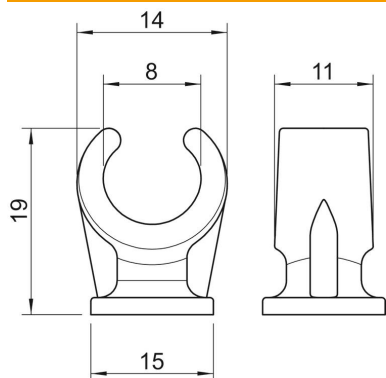

Technisch specificatieblad

Sokkel-klembeugel, 1-voudig

Artikelnummer: 2140071

Schroefbaar op schroefdraad M6.

PP Polypropyleen

Stamgegevens

Artikelnummer	2140071
Type	2962 8 LGR
Omschrijving 1	Sokkel-klembeugel
Fabrikant	OBO
Dimensie	8mm
Kleur	lichtgrijs; RAL 7035
Materiaal	Polypropyleen
Kleinste verkoop-eenheid	100
Eenheid van hoeveelheid	Stuk
Gewicht	0,106 kg
Eenheid gewicht	kg/100 st.

Technisch specificatieblad

Sokkel-klembeugel, 1-voudig

Artikelnummer: 2140071

Afmetingen

Maat A	14 mm
Maat B	11 mm
Maat C	15 mm
Afm. H	19 mm

Technische gegevens

Aantal kabels/ buizen	1
Uitvoering	met één voetje
Type bevestiging	schroefdraadaansluiting
Geschikt in brandbeveiligingszone	nee
Afmetingen	8
Halogeenvrij	ja
met kunststof mantel	nee
Nominale diameter	7,6 mm
Spanbereik D max.	8 mm
Spanbereik D min.	8 mm
UV-bestendig	nee