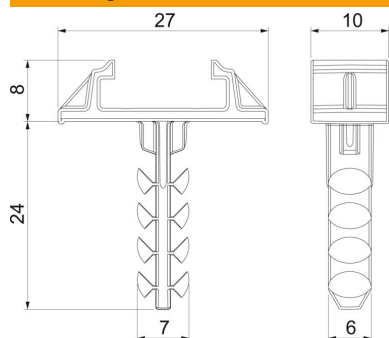

Technisch specificatieblad

Steekplug voor Magic beugel type 2957

Artikelnummer: 2351650

Steekplug passend voor Magic zadel, type 2957. De plug wordt met een rooster op het Magic zadel uit de Quick-serie gefixeerd. Is geschikt voor de snelle montage in betonwanden en metselwerk.

De plug wordt tot het aanliggen van de klemonderkant in het boorgat geplaatst.

PA Polyamide

Stamgegevens

Artikelnummer	2351650
Type	910 STQS 6x26
Omschrijving 1	Steekplug
Omschrijving 2	voor Quick-klem 2957
Fabrikant	OBO
Dimensie	6x26mm
Kleur	lichtgrijs; RAL 7035
Materiaal	Polyamide
Kleinste verkoop-eenheid	100
Eenheid van hoeveelheid	Stuk
Gewicht	0,11 kg
Eenheid gewicht	kg/100 st.

Technisch specificatieblad

Steekplug voor Magic beugel type 2957

Artikelnummer: 2351650

Afmetingen

Lengte	26 mm
Maat L	26 mm

Technische gegevens

Uitvoering	Steekplug
Boorgatdiepte	30 mm
Boringsdiameter min.	6 mm
Geschikt voor bevestiging met kabelbinder	nee
Geschikt voor gasbeton	ja
Geschikt voor zeskant-houtschroef	nee
Halogeenvrij	ja
Met rand	ja
Met schroeven	nee