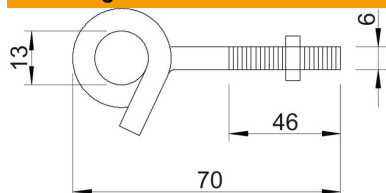

Plafondhaak in strak gewikkelde uitvoering. Inclusief twee grote sluitringen Ø 18 mm en M6-moer.

CE

St Staal

G galvanisch verzinkt

Stamgegevens

Artikelnummer	3453820
Type	948 TG6
Omschrijving 1	Schommelhaak
Omschrijving 2	met schroefdraad M6
Fabrikant	OBO
Dimensie	M6x70mm
Materiaal	Staal
Oppervlak	galvanisch verzinkt
Oppervlaktenorm	EN ISO 19598 / EN ISO 4042
Kleinste verkoop-eenheid	25
Eenheid van hoeveelheid	Stuk
Gewicht	3,3 kg
Eenheid gewicht	kg/100 st.

Technisch specificatieblad

Plafondhaak

Artikelnummer: 3453820

Afmetingen

Lengte	70 mm
Maat d	6 mm
Maat d Ø	13 mm
Maat L	70 mm
Maat L1	46 mm

Technische gegevens

Breukbelasting	1 kN
Schroefdraad	M6
Lengte schroefdraad	40 mm
Haakdiameter	13 mm
met kunststof mantel	nee
Materiaaldiameter	6 mm
Sluitring Ø	18 mm