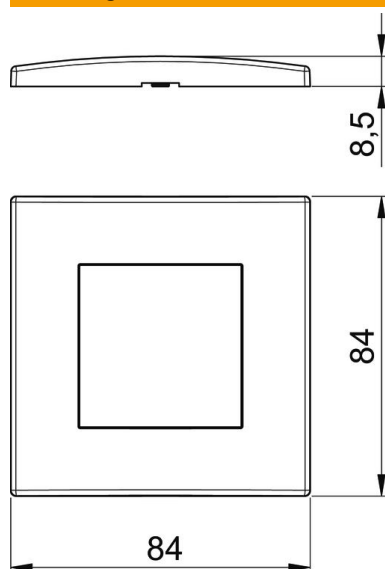

Technisch specificatieblad

Afdekraam AR45-F1, voor inbouwdoos 71GD8-2, 1-voudig

Artikelnummer: 6119322

Frontborgend afdekraam voor Module 45 inbouwapparatuur, 1-voudig, zonder tekstveld voor horizontale en verticale apparatuurinstallatie, voor borgen in inbouwdoos 71GD8-2.

Voor installatie in apparatuurinbouwkokers Rapid 80 en energiezuilen ISS.

PC Polycarbonaat

Stamgegevens

Artikelnummer	6119322
Type	AR45-F1 RW
Omschrijving 1	Afdekramen
Omschrijving 2	Module 45, 1-voudig
Fabrikant	OBO
Dimensie	84x84mm
Kleur	zuiver wit; RAL 9010
Materiaal	Polycarbonaat
Kleinste verkoop-eenheid	1
Eenheid van hoeveelheid	Stuk
Gewicht	2,56 kg
Eenheid gewicht	kg/100 st.

Technisch specificatieblad

Afdekraam AR45-F1, voor inbouwdoos 71GD8-2, 1-voudig

Artikelnummer: 6119322

Afmetingen

Breedte	84 mm
Hoogte	84 mm

Technische gegevens

Aantal eenheden	1
Aantal eenheden horizontaal	1
Aantal eenheden verticaal	1
Uitvoering van de oppervlakken	mat
Type bevestiging	Klembevestiging
Geschikt voor inbouwinstallatie	ja
Geschikt voor apparatuurinbouwkoker	ja
Geschikt voor ondervloerkanaal-doos	nee
Geschikt voor inbouwinstallatie	nee
Halogeenvrij	ja
Klapdeksel	nee
Montagerichting	horizontaal en verticaal
Beschermingsgraad	overige
Tekstveld/beletteringsveld	nee
Diepe	8,5 mm
Transparant	nee
met montageframe	nee
Opening diameter	0