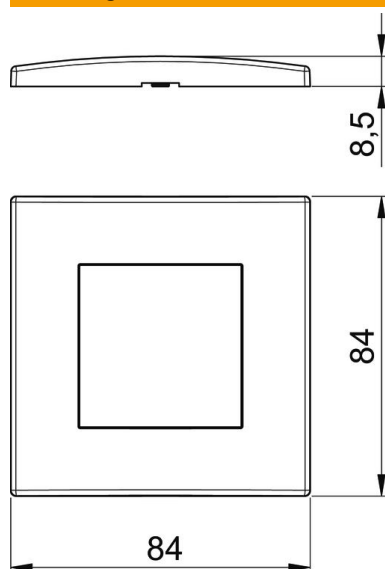

Technisch specificatieblad

Afdekraam AR45-F1, voor inbouwdoos 71GD8-2, 1-voudig

Artikelnummer: 6119324

Frontborgend afdekraam voor Module 45 inbouwapparatuur, 1-voudig, zonder tekstveld voor horizontale en verticale apparatuurinstallatie, voor borgen in inbouwdoos 71GD8-2.

Voor installatie in apparatuurinbouwkokers Rapid 80 en energiezuilen ISS.

PC Polycarbonaat

Stamgegevens

Artikelnummer	6119324
Type	AR45-F1 SWGR
Omschrijving 1	Afdekramen
Omschrijving 2	Module 45, 1-voudig
Fabrikant	OBO
Dimensie	84x84mm
Kleur	Zwartgrijs; RAL 7021
Materiaal	Polycarbonaat
Kleinste verkoop-eenheid	1
Eenheid van hoeveelheid	Stuk
Gewicht	1,6 kg
Eenheid gewicht	kg/100 st.

Technisch specificatieblad

Afdekraam AR45-F1, voor inbouwdoos 71GD8-2, 1-voudig

Artikelnummer: 6119324

Afmetingen

Breedte	84 mm
Hoogte	84 mm

Technische gegevens

Aantal eenheden	1
Aantal eenheden horizontaal	1
Aantal eenheden verticaal	1
Uitvoering van de oppervlakken	mat
Type bevestiging	Klembevestiging
Geschikt voor inbouwinstallatie	ja
Geschikt voor apparatuurinbouwkoker	ja
Geschikt voor ondervloerkanaal-doos	nee
Geschikt voor inbouwinstallatie	nee
Halogeenvrij	ja
Klapdeksel	nee
Montagerichting	horizontaal en verticaal
Beschermingsgraad	overige
Tekstveld/beletteringsveld	nee
Diepe	8,5 mm
Transparant	nee
met montageframe	nee
Opening diameter	0