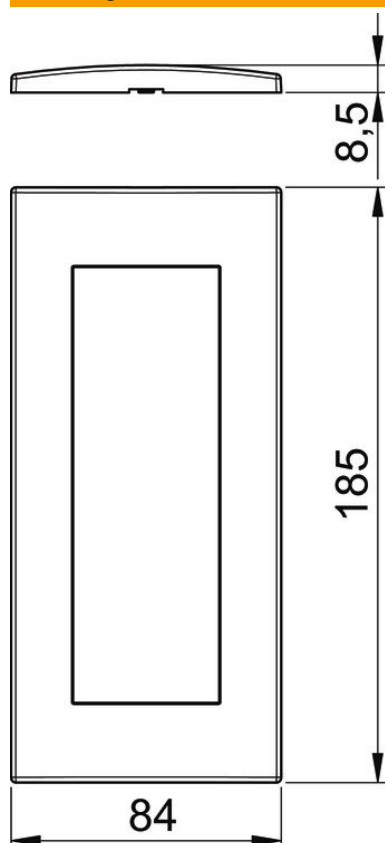

Technisch specificatieblad

Afdekraam AR45-F3, voor inbouwdoos 71GD9-2, 3-voudig

Artikelnummer: 6119376

Frontborgend afdekraam voor Module 45 inbouwapparatuur, 3-voudig, zonder tekstveld voor horizontale en verticale apparatuurinstallatie, voor borgen in inbouwdoos 71GD9-2 of in montagedrager 71MT3 45-2.
Voor installatie in apparatuurinbouwkokers Rapid 80 en energiezuilen ISS.

PC Polycarbonaat

Stamgegevens

Artikelnummer	6119376
Type	AR45-F3 AL
Omschrijving 1	Afdekramen
Omschrijving 2	Module 45, 3-voudig
Fabrikant	OBO
Dimensie	84x185mm
Kleur	aluminium gelakt
Materiaal	Polycarbonaat
Kleinste verkoop-eenheid	1
Eenheid van hoeveelheid	Stuk
Gewicht	2,8 kg
Eenheid gewicht	kg/100 st.

Technisch specificatieblad

Afdekraam AR45-F3, voor inbouwdoos 71GD9-2, 3-voudig

Artikelnummer: 6119376

Afmetingen

Breedte	185 mm
Hoogte	84 mm

Technisch specificatieblad

Afdekraam AR45-F3, voor inbouwdoos 71GD9-2, 3-voudig

Artikelnummer: 6119376

Technische gegevens

Aantal eenheden	3
Aantal eenheden horizontaal	3
Aantal eenheden verticaal	3
Uitvoering van de oppervlakken	mat
Type bevestiging	Klembevestiging
Geschikt voor inbouwinstallatie	ja
Geschikt voor apparatuurinbouwkoker	ja
Geschikt voor ondervloerkanaal-doos	nee
Geschikt voor inbouwinstallatie	nee
Halogeenvrij	ja
Klapdeksel	nee
Montagerichting	horizontaal en verticaal
Beschermingsgraad	overige
Tekstveld/beletteringsveld	nee
Diepe	8,5 mm
Transparant	nee
met montageframe	nee
Opening diameter	0