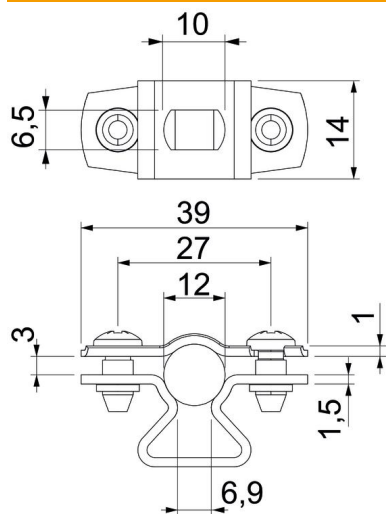

Technisch specificatieblad

Afstandsklem 733 ALU

Artikelnummer: 1362806

Afstandsklem voor montage van buizen en kabels aan wand, plafond en vloer. Met zelfborgend deksel. Bevestiging via sleufgat. Vanaf klemgrootte 20 geschikt voor montage met nagelapparaat of boutplaatsgereedschap.

Toegelaten voor het functionebehoud conform DIN 4102 deel 12, functionebehoudklassen E 30 tot E90 (behalve ALU).

Alu Aluminium

Stamgegevens

Artikelnummer	1362806
Type	ASL 733 12 ALU
Omschrijving 1	Afstandsklem
Omschrijving 2	met sleufopening
Fabrikant	OBO
Dimensie	10-12mm
Materiaal	aluminium
Kleinste verkoop-eenheid	25
Eenheid van hoeveelheid	Stuk
Gewicht	0,938 kg
Eenheid gewicht	kg/100 st.

Technisch specificatieblad

Afstandsklem 733 ALU

Artikelnummer: 1362806

Afmetingen

Maat A	39 mm
Maat B	27 mm
Maat b	14 mm
Maat D	12 mm
Afmeting d max.	12 mm
Afmeting d min.	10 mm
Maat L	10 mm
Maat s	6,9 mm
Afmeting t1 (mm)	1
Afmeting t2 (mm)	1,5
Maat x	3 mm

Technische gegevens

Afstand tot de wand	ja
Aantal kabels/ buizen	1
Uitvoering	Gesloten
Type bevestiging	Schroefgat
voor diameter	10 - 12
Halogeenvrij	ja
met kunststof mantel	nee
Materiaaldikte	1,5 mm
Spanbereik D max.	12 mm
Spanbereik D min.	10 mm
UV-bestendig	ja