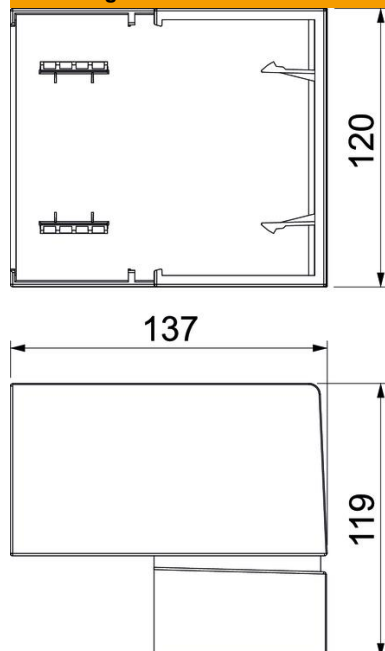

Technisch specificatieblad

Buitenhoek Signa Base AE 70110

Artikelnummer: 6132740

Buitenhoek als hulpstuk voor het veranderen van de richting van het Signa Base installatiekanaal.
Schuin afgesneden buitenhoek om op onderstuk te klikken. Hoek instelbaar.

PC/
ABS

Polycarbonaat/acrylnitriël-butadieen-styrol

Stamgegevens

Artikelnummer	6132740
Type	BRK AE70110 cws
Omschrijving 1	Buitenhoek
Omschrijving 2	SIGNA BASE 70x110 9001
Fabrikant	OBO
Kleur	crémewit; RAL 9001
Materiaal	Polycarbonaat/acrylnitriël-butadieen-styrol
Kleinste verkoop-eenheid	1
Eenheid van hoeveelheid	Stuk
Gewicht	17,93 kg
Eenheid gewicht	kg/100 st.

Technisch specificatieblad

Buitenhoek Signa Base AE 70110

Artikelnummer: 6132740

Afmetingen

Lengte	119 mm
Breedte	137 mm
Hoogte	120 mm

Technische gegevens

Uitvoering	Hulpstuk
Halogeenvrij	ja
Kabelklem	nee
Kanaalverbinder	nee
Montagetype van deksels	overlappend
Montagegat in bodem	nee
Beschermingsgraad	IP40
Beschermfolie	nee
Beschermingsgraad IK-code	IK07
Symmetrisch	nee
Temperatuurbereik max.	60 °C
Temperatuurbereik min.	-5 °C
Hoekbereik max.	93 mm
Hoekbereik min.	85 mm