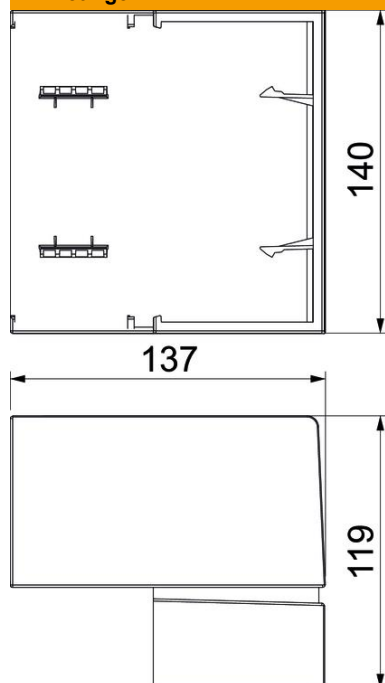

Technisch specificatieblad

Buitenhoek Signa Base AE 70130

Artikelnummer: 6132743

Buitenhoek als hulpstuk voor het veranderen van de richting van het Signa Base installatiekanaal.
Schuin afgesneden buitenhoek om op onderstuk te klikken. Hoek instelbaar.

PC/ABS Polycarbonaat/acrylnitriël-butadieen-styrol

Stamgegevens

Artikelnummer	6132743
Type	BRK AE70130 cws
Omschrijving 1	Buitenhoek
Omschrijving 2	SIGNA BASE 70x130 9001
Fabrikant	OBO
Kleur	crémewit; RAL 9001
Materiaal	Polycarbonaat/acrylnitriël-butadieen-styrol
Kleinste verkoop-eenheid	1
Eenheid van hoeveelheid	Stuk
Gewicht	20,01 kg
Eenheid gewicht	kg/100 st.

Technisch specificatieblad

Buitenhoek Signa Base AE 70130

Artikelnummer: 6132743

Afmetingen

Lengte	119 mm
Breedte	137 mm
Hoogte	140 mm

Technische gegevens

Uitvoering	Hulpstuk
Halogeenvrij	ja
Kabelklem	nee
Kanaalverbinder	nee
Montagetype van deksels	overlappend
Montagegat in bodem	nee
Beschermingsgraad	IP40
Beschermfolie	nee
Beschermingsgraad IK-code	IK07
Symmetrisch	nee
Temperatuurbereik max.	60 °C
Temperatuurbereik min.	-5 °C
Hoekbereik max.	93 mm
Hoekbereik min.	85 mm