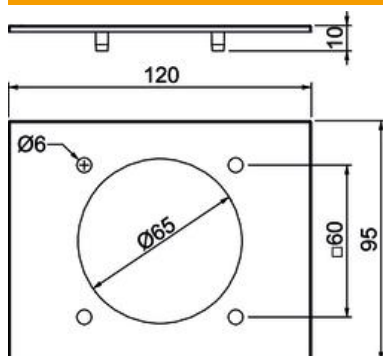

Technisch specificatieblad

Apparaatafdekplaten BRK BL CEE

Artikelnummer: 6133589

Afdekplaat voor het afdekken van CEE-stopcontacten voor het Signa Base kanaalsysteem.

Polycarbonaat/acrylnitriël-butadieen-styrol

Stamgegevens

Artikelnummer	6133589
Type	BRK BL CEE cws
Omschrijving 1	Afdekplaat
Omschrijving 2	SIGNA BASE 9001 CEE
Fabrikant	OBO
Dimensie	120x95x10
Kleur	crèmewit; RAL 9001
Materiaal	Polycarbonaat/acrylnitriël-butadieen-styrol
Kleinste verkoop-eenheid	1
Eenheid van hoeveelheid	Stuk
Gewicht	2,03 kg
Eenheid gewicht	kg/100 st.

Technisch specificatieblad

Apparaatafdekplaten BRK BL CEE

Artikelnummer: 6133589

Afmetingen

Lengte	120 mm
Breedte	95 mm
Hoogte	10 mm

Technische gegevens

Uitvoering	glad
Halogeenvrij	ja
Dekselbreedte	95 mm
Beschermfolie	nee