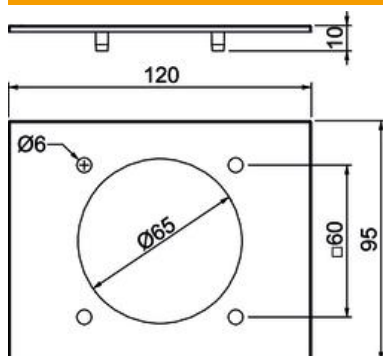

### Stamgegevens

Artikelnummer	6133591
Type	BRK BL CEE rws
Omschrijving 1	Afdekplaat
Omschrijving 2	SIGNA BASE 9010 CEE
Fabrikant	OBO
Dimensie	120x95x10
Kleur	zuiver wit; RAL 9010
Materiaal	Polycarbonaat/acrylnitriël-butadieen-styrol
Kleinste verkoop-eenheid	1
Eenheid van hoeveelheid	Stuk
Gewicht	2,03 kg
Eenheid gewicht	kg/100 st.

### Afmetingen

Lengte	120 mm
Breedte	95 mm
Hoogte	10 mm

### Technische gegevens

Uitvoering	glad
Halogeenvrij	ja
Dekselbreedte	95 mm
Beschermfolie	nee