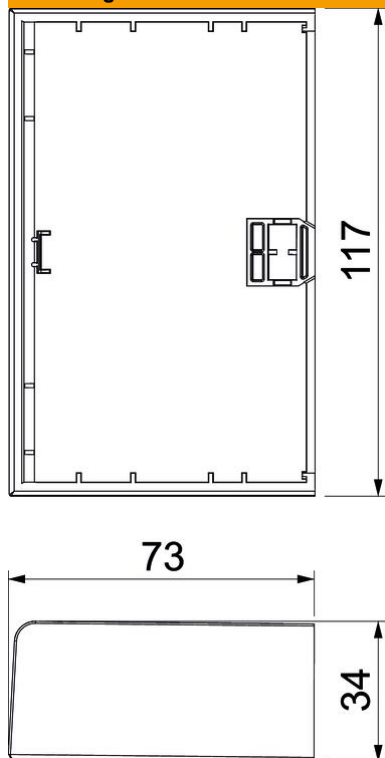

Eindstuk als hulpstuk voor het installatiekanaal Signa Base.
Voor een nette afsluiting van het kanaalsysteem.

PC/ABS Polycarbonaat/acrylnitriël-butadieen-styrol

Stamgegevens

Artikelnummer	6132775
Type	BRK ES70110 cws
Omschrijving 1	Eindstuk
Omschrijving 2	SIGNA BASE 70x110 9001
Fabrikant	OBO
Kleur	crémewit; RAL 9001
Materiaal	Polycarbonaat/acrylnitriël-butadieen-styrol
Kleinste verkoop-eenheid	1
Eenheid van hoeveelheid	Stuk
Gewicht	5,09 kg
Eenheid gewicht	kg/100 st.

Technisch specificatieblad

Eindstuk Signa Base ES 70110

Artikelnummer: 6132775

Afmetingen

Lengte	34 mm
Breedte	117 mm
Hoogte	73 mm

Technische gegevens

Uitvoering	Symmetrisch
Type bevestiging	Klikbaar
Voor kanaalbreedte	110 mm
Voor kanaalhoogte	70 mm
Geschikt voor	links/rechts
Halogeenvrij	ja
Snede-overlapping	ja
Beschermingsgraad	IP40
Beschermfolie	nee
Beschermingsgraad IK-code	IK07
Temperatuurbereik max.	60 °C
Temperatuurbereik min.	-5 °C