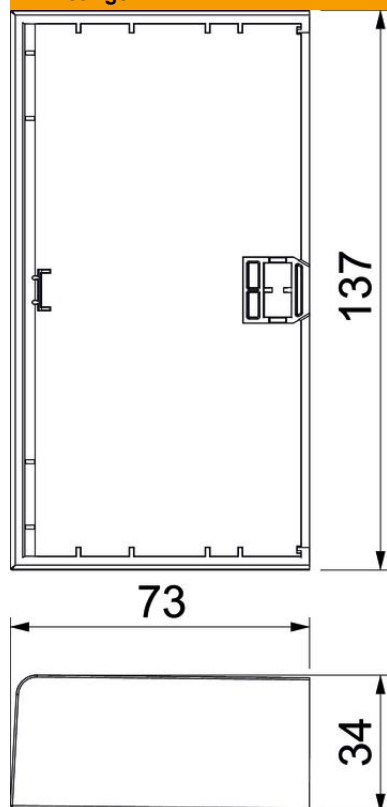

# Technisch specificatieblad

Eindstuk Signa Base ES 70130

Artikelnummer: 6132779

Eindstuk als hulpstuk voor het installatiekanaal Signa Base.  
Voor een nette afsluiting van het kanaalsysteem.

**PC/ABS** Polycarbonaat/acrylnitriël-butadieen-styrol

## Stamgegevens

Artikelnummer	6132779
Type	BRK ES70130 Igr
Omschrijving 1	Eindstuk
Omschrijving 2	SIGNA BASE 70x130 7035
Fabrikant	OBO
Kleur	lichtgrijs; RAL 7035
Materiaal	Polycarbonaat/acrylnitriël-butadieen-styrol
Kleinste verkoop-eenheid	1
Eenheid van hoeveelheid	Stuk
Gewicht	5,13 kg
Eenheid gewicht	kg/100 st.

## Afmetingen

Lengte	34 mm
Breedte	137 mm
Hoogte	73 mm

## Technische gegevens

Uitvoering	Symmetrisch
Type bevestiging	Klikbaar
Voor kanaalbreedte	130 mm
Voor kanaalhoogte	70 mm
Geschikt voor	links/rechts
Halogeenvrij	ja
Snede-overlapping	ja
Beschermingsgraad	IP40
Beschermfolie	nee
Beschermingsgraad IK-code	IK07
Temperatuurbereik max.	60 °C
Temperatuurbereik min.	-5 °C