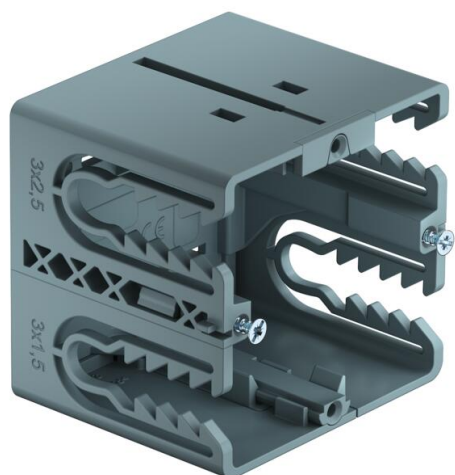

Technisch specificatieblad

Inbouwdoos BRK GD, 1-voudig

Artikelnummer: 6133577

Inbouweenheid Signa 1-voudig voor aansluiting van stroom- en datatechniek in de kanaalsystemen Signa Base/Signa Style. Eenvoudige conversie naar een datacontactdoos.

Gereedschapsloze montage door borgbouten en tijdbesparende aansluiting van leidingen.

PA Polyamide

Stamgegevens

Artikelnummer	6133577
Type	BRK GD gr
Omschrijving 1	Apparatuurinbouwdoos
Omschrijving 2	SIGNA BASE 1-v
Fabrikant	OBO
Dimensie	66x68x71
Kleur	blauwgrijs; RAL 7031
Materiaal	Polyamide
Kleinste verkoop-eenheid	10
Eenheid van hoeveelheid	Stuk
Gewicht	6,95 kg
Eenheid gewicht	kg/100 st.

Technisch specificatieblad

Inbouwdoos BRK GD, 1-voudig

Artikelnummer: 6133577

Afmetingen

Lengte	71 mm
Breedte	68 mm
Hoogte	66 mm

Technische gegevens

Aantal eenheden	1
Uitvoering	Gesloten
Bevestigingsspoor	overige
Halogeenvrij	ja
Met aansluitruimte	ja
Montagetype doos	Achterwand
Montagetype installatieapparatuur	Schroeven
Treklastingsmogelijkheid	ja