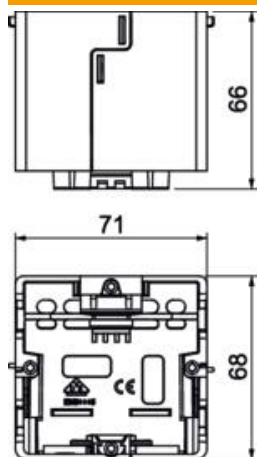

Technisch specificatieblad

Inbouwdoos BRK GD, 1-voudig

Artikelnummer: 6133577

Inbouweenheid Signa 1-voudig voor aansluiting van stroom- en datatechniek in de kanaalsystemen Signa Base/Signa Style. Eenvoudige conversie naar een datacontactdoos.

Gereedschapsloze montage door borgbouten en tijdbesparende aansluiting van leidingen.

PA Polyamide

Stamgegevens

Artikelnummer	6133577
Type	BRK GD gr
Omschrijving 1	Apparatuurinbouwdoos
Omschrijving 2	SIGNA BASE 1-v
Fabrikant	OBO
Dimensie	66x68x71
Kleur	blauwgrijs; RAL 7031
Materiaal	Polyamide
Kleinste verkoop-eenheid	10
Eenheid van hoeveelheid	Stuk
Gewicht	6,95 kg
Eenheid gewicht	kg/100 st.

Technisch specificatieblad

Inbouwdoos BRK GD, 1-voudig

Artikelnummer: 6133577

Afmetingen

Lengte	71 mm
Breedte	68 mm
Hoogte	66 mm

Technische gegevens

Aantal eenheden	1
Uitvoering	Gesloten
Bevestigingsspoor	overige
Halogeenvrij	ja
Met aansluitruimte	ja
Montagetype doos	Achterwand
Montagetype installatieapparatuur	Schroeven
Treklastingsmogelijkheid	ja