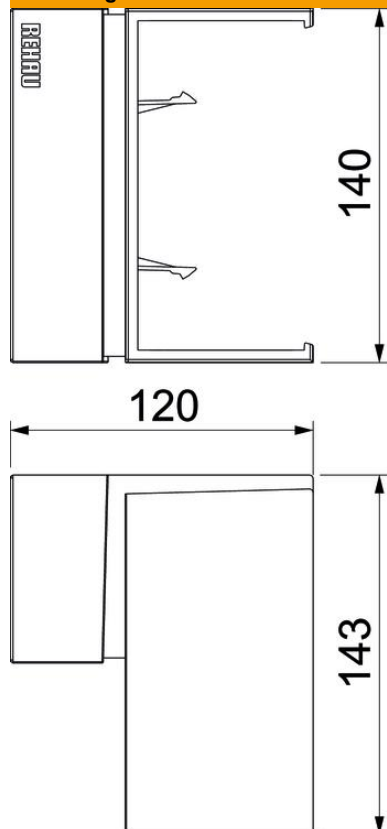

Technisch specificatieblad

Binnenhoek Signa Base IE 70130

Artikelnummer: 6132752

Binnenhoek als hulpstuk voor richtingsverandering voor het installatiekanaal Signa Base.
Schuin afgesneden binnenhoek om op onderstuk te klikken. Hoek instelbaar.

PC/ABS Polycarbonaat/acrylnitriël-butadieen-styrol

Stamgegevens

Artikelnummer	6132752
Type	BRK IE70130 cws
Omschrijving 1	Binnenhoek
Omschrijving 2	SIGNA BASE 70x130 9001
Fabrikant	OBO
Kleur	crèmewit; RAL 9001
Materiaal	Polycarbonaat/acrylnitriël-butadieen-styrol
Kleinste verkoop-eenheid	1
Eenheid van hoeveelheid	Stuk
Gewicht	16,25 kg
Eenheid gewicht	kg/100 st.

Afmetingen

Lengte	120 mm
Breedte	143 mm
Hoogte	140 mm

Technische gegevens

Aantal deksels	0
Uitvoering	Hulpstuk
Vorm	Asymmetrisch
Halogeenvrij	ja
Kabelklem	nee
Kanaalverbinder	nee
Montagetype van deksels	overlappend
Montagegat in bodem	nee
Beschermingsgraad	IP40
Beschermfolie	nee
Beschermingsgraad IK-code	IK07
Temperatuurbereik max.	60 °C
Temperatuurbereik min.	-5 °C
Hoekbereik max.	93 mm
Hoekbereik min.	85 mm