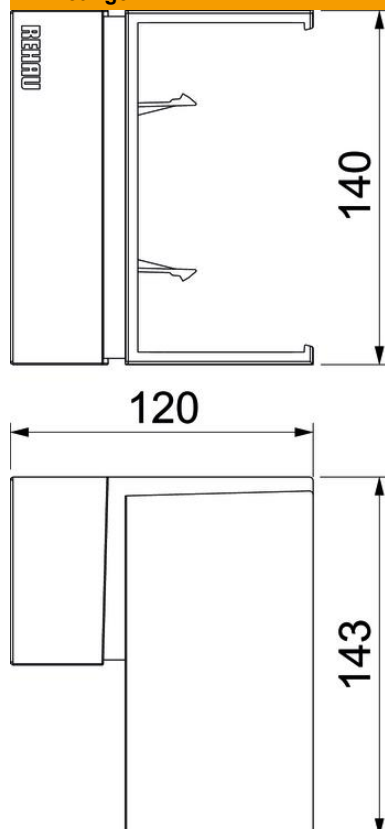

Binnenhoek als hulpstuk voor richtingsverandering voor het installatiekanaal Signa Base.
Schuin afgesneden binnenhoek om op onderstuk te klikken. Hoek instelbaar.

PC/ABS Polycarbonaat/acrylnitriël-butadieen-styrol

Stamgegevens

Artikelnummer	6132754
Type	BRK IE70130 Igr
Omschrijving 1	Binnenhoek
Omschrijving 2	SIGNA BASE 70x130 7035
Fabrikant	OBO
Kleur	lichtgrijs; RAL 7035
Materiaal	Polycarbonaat/acrylnitriël-butadieen-styrol
Kleinste verkoop-eenheid	1
Eenheid van hoeveelheid	Stuk
Gewicht	14,21 kg
Eenheid gewicht	kg/100 st.

Afmetingen

Lengte	120 mm
Breedte	143 mm
Hoogte	140 mm

Technische gegevens

Aantal deksels	0
Uitvoering	Hulpstuk
Vorm	Asymmetrisch
Halogeenvrij	ja
Kabelklem	nee
Kanaalverbinder	nee
Montagetype van deksels	overlappend
Montagegat in bodem	nee
Beschermingsgraad	IP40
Beschermfolie	nee
Beschermingsgraad IK-code	IK07
Temperatuurbereik max.	60 °C
Temperatuurbereik min.	-5 °C
Hoekbereik max.	93 mm
Hoekbereik min.	85 mm