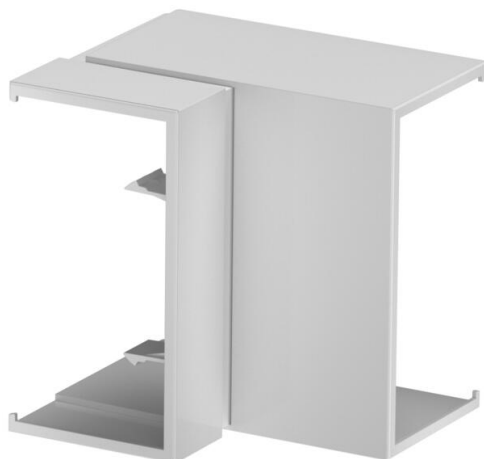

Binnenhoek als hulpstuk voor richtingsverandering voor het installatiekanaal Signa Base.
Schuin afgesneden binnenhoek om op onderstuk te klikken. Hoek instelbaar.

PC/ABS Polycarbonaat/acrylnitriël-butadieen-styrol

Stamgegevens

Artikelnummer	6132754
Type	BRK IE70130 Igr
Omschrijving 1	Binnenhoek
Omschrijving 2	SIGNA BASE 70x130 7035
Fabrikant	OBO
Kleur	lichtgrijs; RAL 7035
Materiaal	Polycarbonaat/acrylnitriël-butadieen-styrol
Kleinste verkoop-eenheid	1
Eenheid van hoeveelheid	Stuk
Gewicht	14,21 kg
Eenheid gewicht	kg/100 st.

Afmetingen

Lengte	120 mm
Breedte	143 mm
Hoogte	140 mm

Technische gegevens

Aantal deksels	0
Uitvoering	Hulpstuk
Vorm	Asymmetrisch
Halogeenvrij	ja
Kabelklem	nee
Kanaalverbinder	nee
Montagetype van deksels	overlappend
Montagegat in bodem	nee
Beschermingsgraad	IP40
Beschermfolie	nee
Beschermingsgraad IK-code	IK07
Temperatuurbereik max.	60 °C
Temperatuurbereik min.	-5 °C
Hoekbereik max.	93 mm
Hoekbereik min.	85 mm