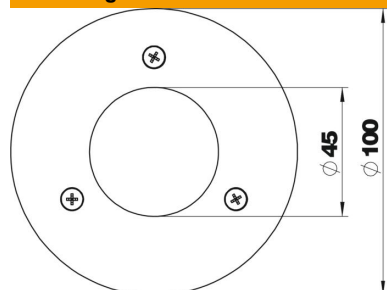

Plafondafsluitplaat voor een keurige afsluiting van de zuildoorvoer door het plafond.

CE

St Staal

Stamgegevens

Artikelnummer	6290269
Type	DAB-F RW
Omschrijving 1	Plafondkap
Fabrikant	OBO
Dimensie	100x40
Kleur	zuiver wit; RAL 9010
Materiaal	Staal
Kleinste verkoop-eenheid	1
Eenheid van hoeveelheid	Stuk
Gewicht	20,7 kg
Eenheid gewicht	kg/100 st.

Technisch specificatieblad

Plafondplaat

Artikelnummer: 6290269

Afmetingen

Lengte	100 mm
Breedte	100 mm
Hoogte	40 mm

Technische gegevens

Soort toebehoren	Rozet
Halogeenvrij	ja