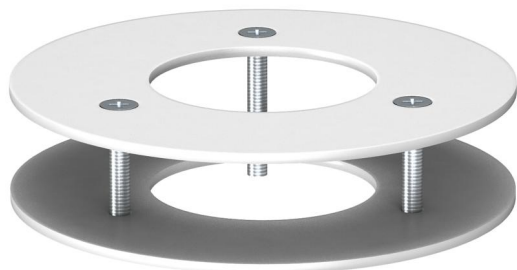

Plafondafsluitplaat voor een keurige afsluiting van de zuildoorvoer door het plafond.

CE

St Staal

Stamgegevens

Artikelnummer	6290269
Type	DAB-F RW
Omschrijving 1	Plafondkap
Fabrikant	OBO
Dimensie	100x40
Kleur	zuiver wit; RAL 9010
Materiaal	Staal
Kleinste verkoop-eenheid	1
Eenheid van hoeveelheid	Stuk
Gewicht	20,7 kg
Eenheid gewicht	kg/100 st.

Technisch specificatieblad

Plafondplaat

Artikelnummer: 6290269

Afmetingen

Lengte	100 mm
Breedte	100 mm
Hoogte	40 mm

Technische gegevens

Soort toebehoren	Rozet
Halogeenvrij	ja