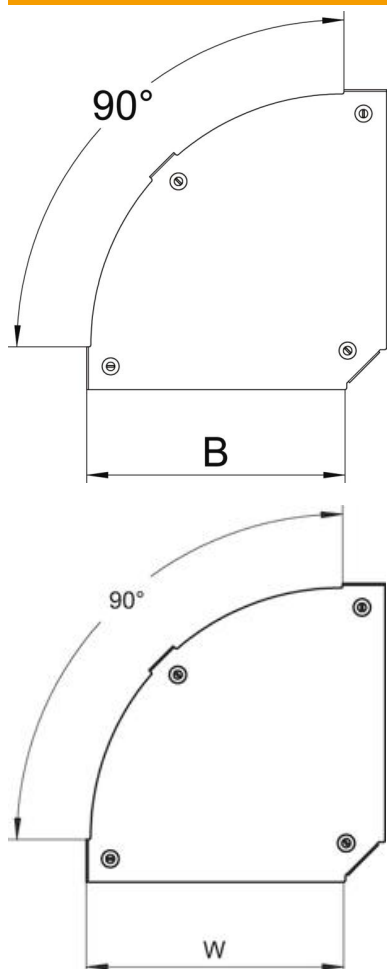

## Deksel voor 90°-bocht Magic DD

Artikelnummer: 7138544

Deksel voor 90° bocht met voormonteerde draaigrendels.  
Het deksel kan voor hulpstukken met alle zijhoogtes worden gebruikt.

**St** Staal

**DD** bandverzinkt zink/aluminium, Double Dip

### Stamgegevens

Artikelnummer	7138544
Type	DFBM 90 200 DD
Omschrijving 1	Deksel bocht 90°
Omschrijving 2	voor bocht RBM 90 200
Fabrikant	OBO
Dimensie	B=200mm
Materiaal	Staal
Oppervlak	bandverzinkt zink/aluminium, Double Dip
Oppervlaktenorm	DIN EN 10346
Kleinste verkoop-eenheid	1
Eenheid van hoeveelheid	Stuk
Gewicht	43 kg
Eenheid gewicht	kg/100 st.

## Deksel voor 90°-bocht Magic DD

Artikelnummer: 7138544

### Afmetingen

Breedte	200 mm
Breedte	8 in
Plaatdikte	0,05 in
Plaatdikte	1,25 mm
Maat B	200 mm