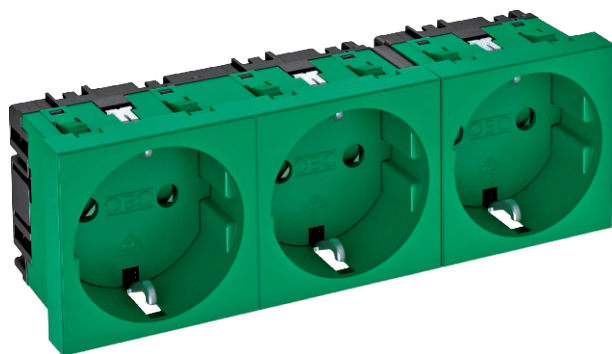

## Contactdoos 0°, randaarde, 3-voudig

Artikelnr. 6120046

Veiligheidscontactdoos 3-voudig 0°, met verhoogde aanraakbeveiliging, met insteekklemmen, 2-polig, 16 A, 250 V~, met aansluitklemmen volgens NEN-IEC 60884-1.

Voor installatie in Rapid 45-goten, wandgoten, energiezuilen, ondervloersystemen en Deskboxen.

**PC** Polycarbonaat

### Stamgegevens

Bestelnr.	6120046
Type	STD-D0 MZGN3
Dimensie	250V, 10/16A
Kleur	groen
RAL-nummer	6029
Materiaal	Polycarbonaat
Materiaal-afk.	PC
Kleinste verkoop-eenheid (VG)	1 Stuk
Gewicht	12,20 kg/100 st.

### Technische gegevens

Breedte	135,00 mm
Zijhoogte	45,00 mm
Diepe	42,00 mm
Afdekking	Centraalplaat
Afsluitbaar	<input type="checkbox"/>
Aansluittype	Steekklem
Opdruk/markering	zonder opdruk
Uitvoering	3-voudig 0°
Uitvoering van de oppervlakken	Mat
Uitvoering contactdoos/schakelaar	SCHUKO
Uitvoering	SCHUKO
Aantal polen	2
Aantal eenheden	3
Aantal modules (bij modulaire constructie)	0
Aantal contactdozen schakelbaar	0
Uitwerpmechanisme	<input type="checkbox"/>
Type bevestiging	Vastklikken
Opschriftplaatje	<input type="checkbox"/>
Bedrijfstemperatuur	-5,00 - 40,00 °C
Spanningsbeveiliging voor verzwaarde omstandigheden (conform VDE)	<input type="checkbox"/>
Reserve	<input type="checkbox"/>
Halogenvrij	<input checked="" type="checkbox"/>
Geïsoleerde inbouw	<input type="checkbox"/>
verhoogde contactbescherming	<input checked="" type="checkbox"/>
Klapdeksel	<input type="checkbox"/>