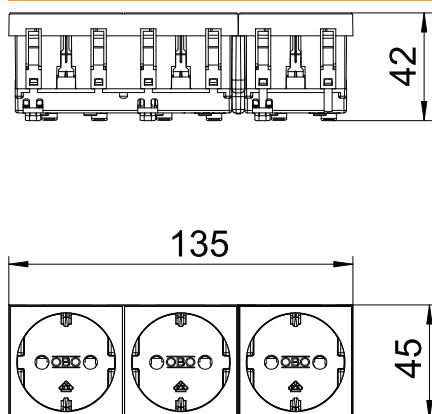

### Stamgegevens

Bestelnr.	6120046
Type	STD-D0 MZGN3
Dimensie	250V, 10/16A
Kleur	groen
RAL-nummer	6029
Materiaal	Polycarbonaat
Materiaal-afk.	PC
Kleinste verkoop-eenheid (VG)	1 Stuk
Gewicht	12,20 kg/100 st.

### Technische gegevens

Breedte	135,00 mm
Zijhoogte	45,00 mm
Diepe	42,00 mm
Afdekking	Centraalplaat
Afsluitbaar	<input type="checkbox"/>
Aansluittype	Steekklem
Opdruk/markering	zonder opdruk
Uitvoering	3-voudig 0°
Uitvoering van de oppervlakken	Mat
Uitvoering contactdoos/schakelaar	SCHUKO
Uitvoering	SCHUKO
Aantal polen	2
Aantal eenheden	3
Aantal modules (bij modulaire constructie)	0
Aantal contactdozen schakelbaar	0
Uitwerpmechanisme	<input type="checkbox"/>
Type bevestiging	Vastklikken
Opschriftplaatje	<input type="checkbox"/>
Bedrijfstemperatuur	-5,00 - 40,00 °C
Spanningsbeveiliging voor verzwaarde omstandigheden (conform VDE)	<input type="checkbox"/>
Reserve	<input type="checkbox"/>
Halogenvrij	<input checked="" type="checkbox"/>
Geïsoleerde inbouw	<input type="checkbox"/>
verhoogde contactbescherming	<input checked="" type="checkbox"/>
Klapdeksel	<input type="checkbox"/>