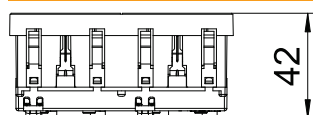

Voor installatie in Rapid 45-goten, wandgoten, energiezuilen, ondervloersystemen en Deskboxen.

PC Polycarbonaat

Stamgegevens

Bestelnr.	6120024
Type	STD-D0 ROR2
Dimensie	250V, 10/16A
Kleur	oranje
RAL-nummer	2004
Materiaal	Polycarbonaat
Materiaal-afk.	PC
Kleinste verkoop-eenheid (VG)	1 Stuk
Gewicht	8,00 kg/100 st.

Technische gegevens

Breedte	90,00 mm
Zijhoogte	45,00 mm
Diepe	42,00 mm
Afdekking	Centraalplaat
Afsluitbaar	<input type="checkbox"/>
Aansluittype	Steekklem
Opdruk/markering	zonder opdruk
Uitvoering	2-voudig 0°
Uitvoering	,
Uitvoering van de oppervlakken	Mat
Uitvoering contactdoos/schakelaar	SCHUKO
Uitvoering	SCHUKO
Aantal polen	2
Aantal eenheden	2
Aantal modules (bij modulaire constructie)	0
Aantal contactdozen schakelbaar	0
Uitwerpmechanisme	<input type="checkbox"/>
Type bevestiging	Vastklikken
Opschriftplaatje	<input type="checkbox"/>
Bedrijfstemperatuur	-5,00 - 40,00 °C
Spanningsbeveiliging	<input type="checkbox"/>
voor verzwaarde omstandigheden (conform VDE)	<input type="checkbox"/>
Reserve	<input type="checkbox"/>
Halogeenvrij	<input checked="" type="checkbox"/>