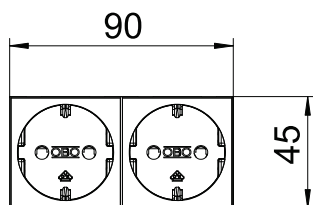

Technisch specificatieblad

Contactdoos 0°, randaarde, 2-voudig

Artikelnr. 6120024

OBO
BETTERMANN

Veiligheidscontactdoos 2-voudig 0°, met verhoogde aanraakbeveiliging, met insteekklemmen, 2-polig, 16 A, 250 V~, met aansluitklemmen volgens NEN-IEC 60884-1.

Voor installatie in Rapid 45-goten, wandgoten, energiezuilen, ondervloersystemen en Deskboxen.

PC Polycarbonaat

Stamgegevens

Bestelnr.	6120024
Type	STD-D0 ROR2
Dimensie	250V, 10/16A
Kleur	oranje
RAL-nummer	2004
Materiaal	Polycarbonaat
Materiaal-afk.	PC
Kleinste verkoop-eenheid (VG)	1 Stuk
Gewicht	8,00 kg/100 st.

Technische gegevens

Breedte	90,00 mm
Zijhoogte	45,00 mm
Diepe	42,00 mm
Afdekking	Centraalplaat
Afsluitbaar	<input type="checkbox"/>
Aansluittype	Steekklem
Opdruk/markering	zonder opdruk
Uitvoering	2-voudig 0°
Uitvoering	,
Uitvoering van de oppervlakken	Mat
Uitvoering contactdoos/schakelaar	SCHUKO
Uitvoering	SCHUKO
Aantal polen	2
Aantal eenheden	2
Aantal modules (bij modulaire constructie)	0
Aantal contactdozen schakelbaar	0
Uitwerpmechanisme	<input type="checkbox"/>
Type bevestiging	Vastklikken
Opschriftplaatje	<input type="checkbox"/>
Bedrijfstemperatuur	-5,00 - 40,00 °C
Spanningsbeveiliging	<input type="checkbox"/>
voor verzwaarde omstandigheden (conform VDE)	<input type="checkbox"/>
Reserve	<input type="checkbox"/>
Halogeenvrij	<input checked="" type="checkbox"/>