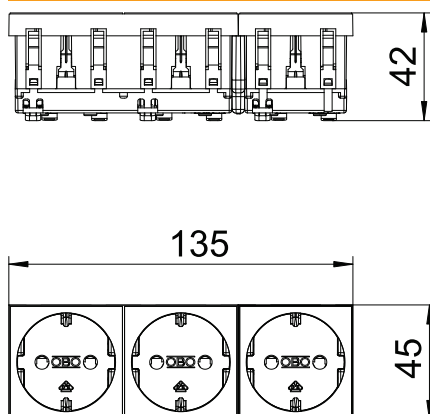

Technisch specificatieblad

Contactdoos 0°, randaarde, 3-voudig

Artikelnr. 6120048

Veiligheidscontactdoos 3-voudig 0°, met verhoogde aanraakbeveiliging, met insteekklemmen, 2-polig, 16 A, 250 V~, met aansluitklemmen volgens NEN-IEC 60884-1.

Voor installatie in Rapid 45-goten, wandgoten, energiezuilen, ondervloersystemen en Deskboxen.

PC Polycarbonaat

Stamgegevens

Bestelnr.	6120048
Type	STD-D0 SR03
Dimensie	250V, 10/16A
Kleur	rood
RAL-nummer	3001
Materiaal	Polycarbonaat
Materiaal-afk.	PC
Kleinste verkoop-eenheid (VG)	1 Stuk
Gewicht	12,20 kg/100 st.

Technische gegevens

Breedte	135,00 mm
Zijhoogte	45,00 mm
Diepe	42,00 mm
Afdekking	Centraalplaat
Afsluitbaar	<input type="checkbox"/>
Aansluittype	Steekklem
Opdruk/markering	zonder opdruk
Uitvoering	3-voudig 0°
Uitvoering	,
Uitvoering van de oppervlakken	Mat
Uitvoering contactdoos/schakelaar	SCHUKO
Uitvoering	SCHUKO
Aantal polen	2
Aantal eenheden	3
Aantal modules (bij modulaire constructie)	0
Aantal contactdozen schakelbaar	0
Uitwerpmechanisme	<input type="checkbox"/>
Type bevestiging	Vastklikken
Opschriftplaatje	<input type="checkbox"/>
Bedrijfstemperatuur	-5,00 - 40,00 °C
Spanningsbeveiliging voor verzwaarde omstandigheden (conform VDE)	<input type="checkbox"/>
Reserve	<input type="checkbox"/>
Halogenvrij	<input checked="" type="checkbox"/>
Geïsoleerde inbouw	<input type="checkbox"/>
verhoogde contactbescherming	<input checked="" type="checkbox"/>
Klapdeksel	<input type="checkbox"/>