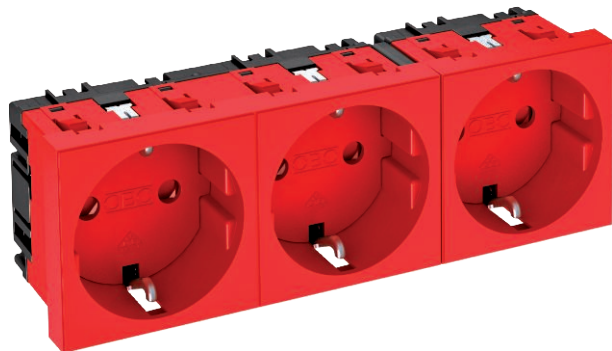

Technisch specificatieblad

Contactdoos 0°, randaarde, 3-voudig

Artikelnr. 6120048

Veiligheidscontactdoos 3-voudig 0°, met verhoogde aanraakbeveiliging, met insteekklemmen, 2-polig, 16 A, 250 V~, met aansluitklemmen volgens NEN-IEC 60884-1.

Voor installatie in Rapid 45-goten, wandgoten, energiezuilen, ondervloersystemen en Deskboxen.

PC Polycarbonaat

Stamgegevens

Bestelnr.	6120048
Type	STD-D0 SR03
Dimensie	250V, 10/16A
Kleur	rood
RAL-nummer	3001
Materiaal	Polycarbonaat
Materiaal-afk.	PC
Kleinste verkoop-eenheid (VG)	1 Stuk
Gewicht	12,20 kg/100 st.

Technische gegevens

Breedte	135,00 mm
Zijhoogte	45,00 mm
Diepe	42,00 mm
Afdekking	Centraalplaat
Afsluitbaar	<input type="checkbox"/>
Aansluittype	Steekklem
Opdruk/markering	zonder opdruk
Uitvoering	3-voudig 0°
Uitvoering	,
Uitvoering van de oppervlakken	Mat
Uitvoering contactdoos/schakelaar	SCHUKO
Uitvoering	SCHUKO
Aantal polen	2
Aantal eenheden	3
Aantal modules (bij modulaire constructie)	0
Aantal contactdozen schakelbaar	0
Uitwerpmechanisme	<input type="checkbox"/>
Type bevestiging	Vastklikken
Opschriftplaatje	<input type="checkbox"/>
Bedrijfstemperatuur	-5,00 - 40,00 °C
Spanningsbeveiliging voor verzwaarde omstandigheden (conform VDE)	<input type="checkbox"/>
Reserve	<input type="checkbox"/>
Halogenvrij	<input checked="" type="checkbox"/>
Geïsoleerde inbouw	<input type="checkbox"/>
verhoogde contactbescherming	<input checked="" type="checkbox"/>
Klapdeksel	<input type="checkbox"/>