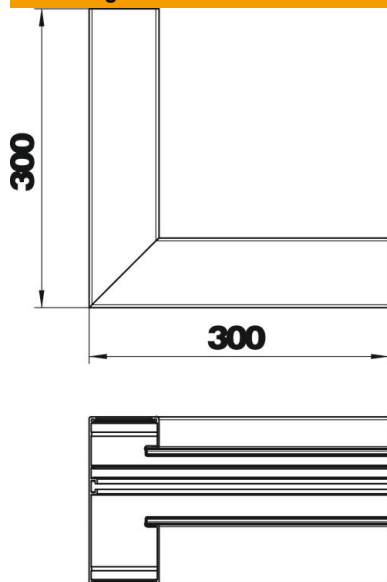

Technisch specificatieblad

Binnenhoek, asymmetrisch, voor installatiekanaal Rapid 80
type GA-A70170

Artikelnummer: 6279440

Binnenhoek voor richtingsverandering van de Rapid 80 GA wandgoten.
De zichtvlakken van de hulpstukken zijn van folie bekleed.

Alu Aluminium

Stamgegevens

Artikelnummer	6279440
Type	GA-AI70170RW
Omschrijving 1	Binnenhoek
Omschrijving 2	asymmetrisch
Fabrikant	OBO
Dimensie	70x170x300
Kleur	zuiver wit; RAL 9010
Materiaal	aluminium
Kleinste verkoop-eenheid	1
Eenheid van hoeveelheid	Stuk
Gewicht	172 kg
Eenheid gewicht	kg/100 st.

Technisch specificatieblad

Binnenhoek, asymmetrisch, voor installatiekanaal Rapid 80
type GA-A70170

Artikelnummer: 6279440

Afmetingen

Lengte	300 mm
Breedte	170 mm
Hoogte	70 mm

Technische gegevens

Aantal deksels	1
Uitvoering	Bodemdeel
Vorm	Asymmetrisch
Halogeenvrij	ja
Kabelklem	nee
Kanaalverbinder	nee
Montagetype van deksels	intern
Montagegat in bodem	nee
Dekselbreedte	76,5 mm
Beschermingsgraad	IP 30
Beschermfolie	ja
Beschermingsgraad IK-code	IK10
Temperatuurbereik max.	60 °C
Temperatuurbereik min.	-25 °C
Hoekbereik min.	90 mm