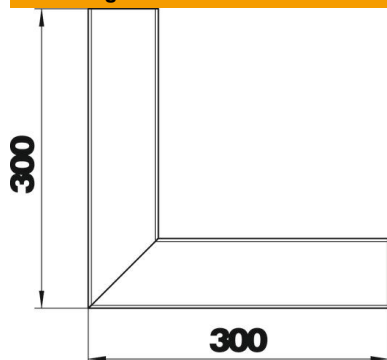

## Stamgegevens

Artikelnummer	6279340
Type	GA-SI70130RW
Omschrijving 1	Binnenhoek
Omschrijving 2	symmetrisch
Fabrikant	OBO
Dimensie	70x130x300
Kleur	zuiver wit; RAL 9010
Materiaal	aluminium
Kleinste verkoop-eenheid	1
Eenheid van hoeveelheid	Stuk
Gewicht	148,8 kg
Eenheid gewicht	kg/100 st.

## Afmetingen

Lengte	300 mm
Breedte	130 mm
Hoogte	70 mm