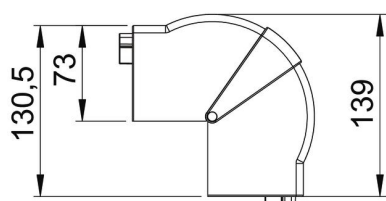

PC/
ABS

Polycarbonaat/acrylnitriël-butadieen-styrol

Stamgegevens

Artikelnummer	6274210
Type	GK-AH70110RW
Omschrijving 1	Buitenhoek
Omschrijving 2	verstelbaar
Fabrikant	OBO
Dimensie	70x110mm
Kleur	zuiver wit; RAL 9010
Materiaal	Polycarbonaat/acrylnitriël-butadieen-styrol
Kleinste verkoop-eenheid	1
Eenheid van hoeveelheid	Stuk
Gewicht	15 kg
Eenheid gewicht	kg/100 st.

Technisch specificatieblad

Buithoekdeksel, voor wandgoot Rapid 80, type 70110

Artikelnummer: 6274210

Afmetingen

Lengte	130,5 mm
Breedte	119 mm
Hoogte	73 mm

Technische gegevens

Uitvoering	Hulpstuk
Voor kanaalbreedte	110 mm
Voor kanaalhoogte	70 mm
Halogeenvrij	ja
Kabelklem	nee
Kanaalverbinder	nee
Montagetype van deksels	overlappend
Montagegat in bodem	nee
Dekselbreedte	0 mm
Breedte bovenstuk 2	0 mm
Breedte bovenstuk 3	0 mm
Beschermingsgraad	IP 30
Beschermfolie	nee
Beschermingsgraad IK-code	IK08
Symmetrisch	ja
Temperatuurbereik max.	60 °C
Temperatuurbereik min.	-15 °C
Hoekbereik max.	100 mm
Hoekbereik min.	80 mm