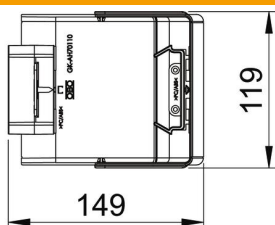

PC/
ABS

Polycarbonaat/acrylnitriël-butadieen-styrol

Stamgegevens

Artikelnummer	6274210
Type	GK-AH70110RW
Omschrijving 1	Buitenhoek
Omschrijving 2	verstelbaar
Fabrikant	OBO
Dimensie	70x110mm
Kleur	zuiver wit; RAL 9010
Materiaal	Polycarbonaat/acrylnitriël-butadieen-styrol
Kleinste verkoop-eenheid	1
Eenheid van hoeveelheid	Stuk
Gewicht	15 kg
Eenheid gewicht	kg/100 st.

Technisch specificatieblad

Buithoekdeksel, voor wandgoot Rapid 80, type 70110

Artikelnummer: 6274210

Afmetingen

Lengte	130,5 mm
Breedte	119 mm
Hoogte	73 mm

Technische gegevens

Uitvoering	Hulpstuk
Voor kanaalbreedte	110 mm
Voor kanaalhoogte	70 mm
Halogeenvrij	ja
Kabelklem	nee
Kanaalverbinder	nee
Montagetype van deksels	overlappend
Montagegat in bodem	nee
Dekselbreedte	0 mm
Breedte bovenstuk 2	0 mm
Breedte bovenstuk 3	0 mm
Beschermingsgraad	IP 30
Beschermfolie	nee
Beschermingsgraad IK-code	IK08
Symmetrisch	ja
Temperatuurbereik max.	60 °C
Temperatuurbereik min.	-15 °C
Hoekbereik max.	100 mm
Hoekbereik min.	80 mm