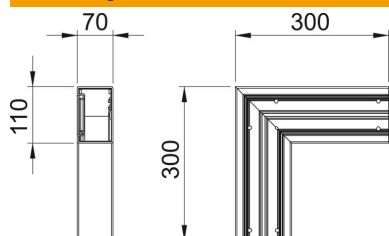

Technisch specificatieblad

Platte hoek dalend, voor wandgoot Rapid 80 type GK-70110

Artikelnummer: 6274321

Platte hoek, voor richtingsverandering van de Rapid 80 GK wandgoten
Het deksel is niet inbegrepen, dit moet afzonderlijk worden besteld.

PVC Polyvinylchloride

Stamgegevens

Artikelnummer	6274321
Type	GK-F70110CW
Omschrijving 1	Platte hoek
Fabrikant	OBO
Dimensie	70x110mm
Kleur	crémewit; RAL 9001
Materiaal	Polyvinylchloride
Kleinste verkoop-eenheid	1
Eenheid van hoeveelheid	Stuk
Gewicht	78 kg
Eenheid gewicht	kg/100 st.

Technisch specificatieblad

Platte hoek dalend, voor wandgoot Rapid 80 type GK-70110

Artikelnummer: 6274321

Afmetingen

Lengte	300 mm
Breedte	110 mm
Hoogte	70 mm

Technische gegevens

Aantal deksels	1
Uitvoering	Bodemdeel
Voor kanaalbreedte	110 mm
Voor kanaalhoogte	70 mm
Halogeenvrij	nee
Kabelklem	nee
Kanaalverbinder	nee
Montagetype van deksels	intern
Montagegat in bodem	ja
Richtingsverandering	verticaal stijgend/dalend
Beschermingsgraad	IP 30
Beschermfolie	ja
Beschermingsgraad IK-code	IK08
Symmetrisch	ja
Temperatuurbereik max.	60 °C
Temperatuurbereik min.	-15 °C
Hoekbereik max.	90 mm
Hoekbereik min.	90 mm