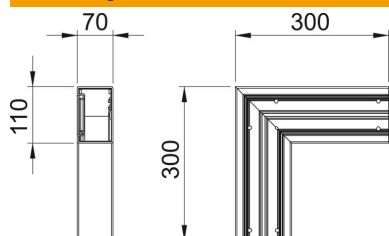

Technisch specificatieblad

Platte hoek dalend, voor wandgoot Rapid 80 type GK-70110

Artikelnummer: 6274320

Platte hoek, voor richtingsverandering van de Rapid 80 GK wandgoten
Het deksel is niet inbegrepen, dit moet afzonderlijk worden besteld.

PVC Polyvinylchloride

Stamgegevens

Artikelnummer	6274320
Type	GK-F70110RW
Omschrijving 1	Platte hoek
Fabrikant	OBO
Dimensie	70x110mm
Kleur	zuiver wit; RAL 9010
Materiaal	Polyvinylchloride
Kleinste verkoop-eenheid	1
Eenheid van hoeveelheid	Stuk
Gewicht	78 kg
Eenheid gewicht	kg/100 st.

Technisch specificatieblad

Platte hoek dalend, voor wandgoot Rapid 80 type GK-70110

Artikelnummer: 6274320

Afmetingen

Lengte	300 mm
Breedte	110 mm
Hoogte	70 mm

Technische gegevens

Aantal deksels	1
Uitvoering	Bodemdeel
Voor kanaalbreedte	110 mm
Voor kanaalhoogte	70 mm
Halogeenvrij	nee
Kabelklem	nee
Kanaalverbinder	nee
Montagetype van deksels	intern
Montagegat in bodem	ja
Richtingsverandering	verticaal stijgend/dalend
Beschermingsgraad	IP 30
Beschermfolie	ja
Beschermingsgraad IK-code	IK08
Symmetrisch	ja
Temperatuurbereik max.	60 °C
Temperatuurbereik min.	-15 °C
Hoekbereik max.	90 mm
Hoekbereik min.	90 mm