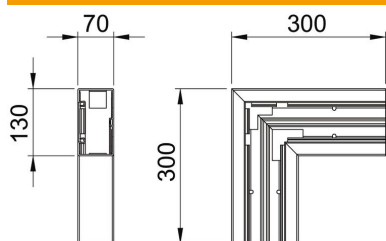

## Stamgegevens

Artikelnummer	6274521
Type	GK-F70130CW
Omschrijving 1	Platte hoek
Fabrikant	OBO
Dimensie	70x130mm
Kleur	crémewit; RAL 9001
Materiaal	Polyvinylchloride
Kleinste verkoop-eenheid	1
Eenheid van hoeveelheid	Stuk
Gewicht	83 kg
Eenheid gewicht	kg/100 st.

# Technisch specificatieblad

Platte hoek dalend, voor wandgoot Rapid 80 type GK-70130

Artikelnummer: 6274521

## Afmetingen

Lengte	300 mm
Breedte	130 mm
Hoogte	70 mm

## Technische gegevens

Aantal deksels	1
Uitvoering	Bodemdeel
Voor kanaalbreedte	130 mm
Voor kanaalhoogte	70 mm
Halogeenvrij	nee
Kabelklem	nee
Kanaalverbinder	nee
Montagetype van deksels	intern
Montagegat in bodem	ja
Richtingsverandering	verticaal stijgend/dalend
Beschermingsgraad	IP 30
Beschermfolie	ja
Beschermingsgraad IK-code	IK08
Symmetrisch	ja
Temperatuurbereik max.	60 °C
Temperatuurbereik min.	-15 °C
Hoekbereik max.	90 mm
Hoekbereik min.	90 mm