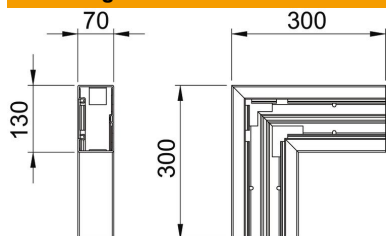

## Stamgegevens

Artikelnummer	6274522
Type	GK-F70130LGR
Omschrijving 1	Platte hoek
Fabrikant	OBO
Dimensie	70x130mm
Kleur	lichtgrijs; RAL 7035
Materiaal	Polyvinylchloride
Kleinste verkoop-eenheid	1
Eenheid van hoeveelheid	Stuk
Gewicht	83 kg
Eenheid gewicht	kg/100 st.

# Technisch specificatieblad

Platte hoek dalend, voor wandgoot Rapid 80 type GK-70130

Artikelnummer: 6274522

## Afmetingen

Lengte	300 mm
Breedte	130 mm
Hoogte	70 mm

## Technische gegevens

Aantal deksels	1
Uitvoering	Bodemdeel
Voor kanaalbreedte	130 mm
Voor kanaalhoogte	70 mm
Halogeenvrij	nee
Kabelklem	nee
Kanaalverbinder	nee
Montagetype van deksels	intern
Montagegat in bodem	ja
Richtingsverandering	verticaal stijgend/dalend
Beschermingsgraad	IP 30
Beschermfolie	ja
Beschermingsgraad IK-code	IK08
Symmetrisch	ja
Temperatuurbereik max.	60 °C
Temperatuurbereik min.	-15 °C
Hoekbereik max.	90 mm
Hoekbereik min.	90 mm