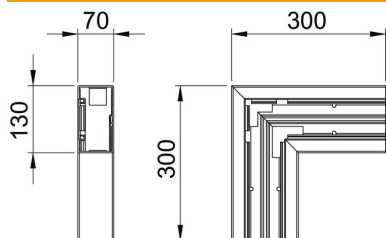

## Stamgegevens

Artikelnummer	6274520
Type	GK-F70130RW
Omschrijving 1	Platte hoek
Fabrikant	OBO
Dimensie	70x130mm
Kleur	zuiver wit; RAL 9010
Materiaal	Polyvinylchloride
Kleinste verkoop-eenheid	1
Eenheid van hoeveelheid	Stuk
Gewicht	83 kg
Eenheid gewicht	kg/100 st.

# Technisch specificatieblad

Platte hoek dalend, voor wandgoot Rapid 80 type GK-70130

Artikelnummer: 6274520

## Afmetingen

Lengte	300 mm
Breedte	130 mm
Hoogte	70 mm

## Technische gegevens

Aantal deksels	1
Uitvoering	Bodemdeel
Voor kanaalbreedte	130 mm
Voor kanaalhoogte	70 mm
Halogeenvrij	nee
Kabelklem	nee
Kanaalverbinder	nee
Montagetype van deksels	intern
Montagegat in bodem	ja
Richtingsverandering	verticaal stijgend/dalend
Beschermingsgraad	IP 30
Beschermfolie	ja
Beschermingsgraad IK-code	IK08
Symmetrisch	ja
Temperatuurbereik max.	60 °C
Temperatuurbereik min.	-15 °C
Hoekbereik max.	90 mm
Hoekbereik min.	90 mm