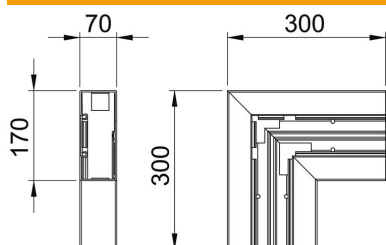

Technisch specificatieblad

Platte hoek dalend, voor wandgoot Rapid 80 type GK-70170

Artikelnummer: 6274721

Platte hoek, voor richtingsverandering van de Rapid 80 GK wandgoten
Het deksel is niet inbegrepen, dit moet afzonderlijk worden besteld.

PVC Polyvinylchloride

Stamgegevens

Artikelnummer	6274721
Type	GK-F70170CW
Omschrijving 1	Platte hoek
Fabrikant	OBO
Dimensie	70x170mm
Kleur	crémewit; RAL 9001
Materiaal	Polyvinylchloride
Kleinste verkoop-eenheid	1
Eenheid van hoeveelheid	Stuk
Gewicht	91 kg
Eenheid gewicht	kg/100 st.

Technisch specificatieblad

Platte hoek dalend, voor wandgoot Rapid 80 type GK-70170

Artikelnummer: 6274721

Afmetingen

Lengte	300 mm
Breedte	170 mm
Hoogte	70 mm

Technische gegevens

Aantal deksels	1
Uitvoering	Bodemdeel
Voor kanaalbreedte	170 mm
Voor kanaalhoogte	70 mm
Halogeenvrij	nee
Kabelklem	nee
Kanaalverbinder	nee
Montagetype van deksels	intern
Montagegat in bodem	ja
Breedte bovenstuk 2	0 mm
Breedte bovenstuk 3	0 mm
Richtingsverandering	verticaal stijgend/dalend
Beschermingsgraad	IP 30
Beschermfolie	ja
Beschermingsgraad IK-code	IK08
Symmetrisch	ja
Temperatuurbereik max.	60 °C
Temperatuurbereik min.	-15 °C
Hoekbereik max.	90 mm
Hoekbereik min.	90 mm