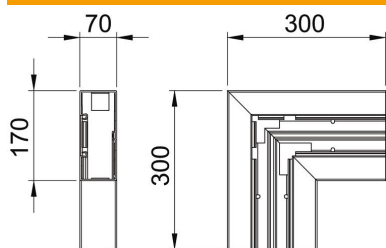

## Stamgegevens

Artikelnummer	6274720
Type	GK-F70170RW
Omschrijving 1	Platte hoek
Fabrikant	OBO
Dimensie	70x170mm
Kleur	zuiver wit; RAL 9010
Materiaal	Polyvinylchloride
Kleinste verkoop-eenheid	1
Eenheid van hoeveelheid	Stuk
Gewicht	91 kg
Eenheid gewicht	kg/100 st.

# Technisch specificatieblad

Platte hoek dalend, voor wandgoot Rapid 80 type GK-70170

Artikelnummer: 6274720

## Afmetingen

Lengte	300 mm
Breedte	170 mm
Hoogte	70 mm

## Technische gegevens

Aantal deksels	1
Uitvoering	Bodemdeel
Voor kanaalbreedte	170 mm
Voor kanaalhoogte	70 mm
Halogeenvrij	nee
Kabelklem	nee
Kanaalverbinder	nee
Montagetype van deksels	intern
Montagegat in bodem	ja
Breedte bovenstuk 2	0 mm
Breedte bovenstuk 3	0 mm
Richtingsverandering	verticaal stijgend/dalend
Beschermingsgraad	IP 30
Beschermfolie	ja
Beschermingsgraad IK-code	IK08
Symmetrisch	ja
Temperatuurbereik max.	60 °C
Temperatuurbereik min.	-15 °C
Hoekbereik max.	90 mm
Hoekbereik min.	90 mm