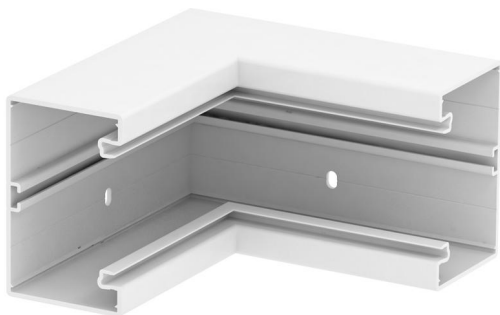

Technisch specificatieblad

Binnenhoek, voor wandgoot Rapid 80, type GK-70110

Artikelnummer: 6274340

Binnenhoek voor richtingsverandering van de Rapid 80 GK wandgoten.

PVC Polyvinylchloride

Stamgegevens

Artikelnummer	6274340
Type	GK-I70110RW
Omschrijving 1	Binnenhoek
Fabrikant	OBO
Dimensie	70x110mm
Kleur	zuiver wit; RAL 9010
Materiaal	Polyvinylchloride
Kleinste verkoop-eenheid	1
Eenheid van hoeveelheid	Stuk
Gewicht	100 kg
Eenheid gewicht	kg/100 st.

Technisch specificatieblad

Binnenhoek, voor wandgoot Rapid 80, type GK-70110

Artikelnummer: 6274340

Afmetingen

Lengte	200 mm
Breedte	110 mm
Hoogte	70 mm

Technische gegevens

Aantal deksels	1
Uitvoering	Bodemdeel
Vorm	Symmetrisch
Halogeenvrij	nee
Kabelklem	nee
Kanaalverbinder	nee
Montagetype van deksels	intern
Montagegat in bodem	ja
Dekselbreedte	76,5 mm
Breedte bovenstuk 2	0 mm
Breedte bovenstuk 3	0 mm
Beschermingsgraad	IP 30
Beschermfolie	ja
Beschermingsgraad IK-code	IK08
Temperatuurbereik max.	60 °C
Temperatuurbereik min.	-15 °C
Hoekbereik max.	90 mm
Hoekbereik min.	90 mm