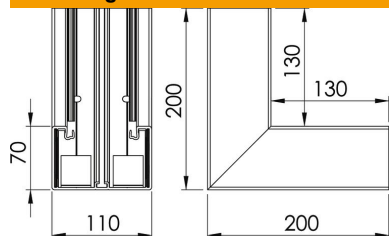

Technisch specificatieblad

Binnenhoek, voor wandgoot Rapid 80, type GK-70110

Artikelnummer: 6274340

Binnenhoek voor richtingsverandering van de Rapid 80 GK wandgoten.

PVC Polyvinylchloride

Stamgegevens

Artikelnummer	6274340
Type	GK-I70110RW
Omschrijving 1	Binnenhoek
Fabrikant	OBO
Dimensie	70x110mm
Kleur	zuiver wit; RAL 9010
Materiaal	Polyvinylchloride
Kleinste verkoop-eenheid	1
Eenheid van hoeveelheid	Stuk
Gewicht	100 kg
Eenheid gewicht	kg/100 st.

Technisch specificatieblad

Binnenhoek, voor wandgoot Rapid 80, type GK-70110

Artikelnummer: 6274340

Afmetingen

Lengte	200 mm
Breedte	110 mm
Hoogte	70 mm

Technische gegevens

Aantal deksels	1
Uitvoering	Bodemdeel
Vorm	Symmetrisch
Halogeenvrij	nee
Kabelklem	nee
Kanaalverbinder	nee
Montagetype van deksels	intern
Montagegat in bodem	ja
Dekselbreedte	76,5 mm
Breedte bovenstuk 2	0 mm
Breedte bovenstuk 3	0 mm
Beschermingsgraad	IP 30
Beschermfolie	ja
Beschermingsgraad IK-code	IK08
Temperatuurbereik max.	60 °C
Temperatuurbereik min.	-15 °C
Hoekbereik max.	90 mm
Hoekbereik min.	90 mm