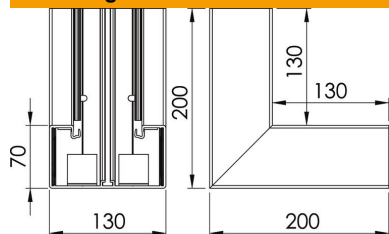

Technisch specificatieblad

Binnenhoek, voor wandgoot Rapid 80, type GK-70130

Artikelnummer: 6274541

Binnenhoek voor richtingsverandering van de Rapid 80 GK wandgoten.

PVC Polyvinylchloride

Stamgegevens

Artikelnummer	6274541
Type	GK-I70130CW
Omschrijving 1	Binnenhoek
Fabrikant	OBO
Dimensie	70x130mm
Kleur	crémewit; RAL 9001
Materiaal	Polyvinylchloride
Kleinste verkoop-eenheid	1
Eenheid van hoeveelheid	Stuk
Gewicht	110 kg
Eenheid gewicht	kg/100 st.

Technisch specificatieblad

Binnenhoek, voor wandgoot Rapid 80, type GK-70130

Artikelnummer: 6274541

Afmetingen

Lengte	200 mm
Breedte	130 mm
Hoogte	70 mm

Technische gegevens

Aantal deksels	1
Uitvoering	Bodemdeel
Vorm	Symmetrisch
Halogeenvrij	nee
Kabelklem	nee
Kanaalverbinder	nee
Montagetype van deksels	intern
Montagegat in bodem	ja
Dekselbreedte	76,5 mm
Breedte bovenstuk 2	0 mm
Breedte bovenstuk 3	0 mm
Beschermingsgraad	IP 30
Beschermfolie	ja
Beschermingsgraad IK-code	IK08
Temperatuurbereik max.	60 °C
Temperatuurbereik min.	-15 °C
Hoekbereik max.	90 mm
Hoekbereik min.	90 mm