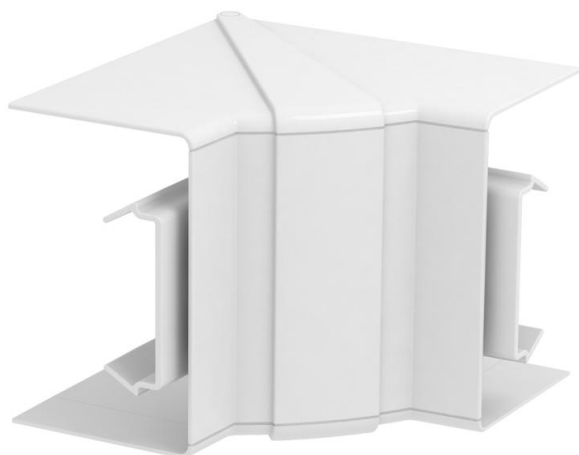

Technisch specificatieblad

Afdekkap binnenhoek, voor wandgoot Rapid 80 type 70110

Artikelnummer: 6274240

Binnenhoek van halogeenvrij PC/ABS voor richtingsverandering van Rapid 80 GK, GKH, GS en GA wandgoten. De hulpstukken zijn variabel van 85° tot 95° instelbaar en inzetbaar voor symmetrische en asymmetrische kanalen.

PC/
ABS

Polycarbonaat/acrylnitriël-butadieen-styrol

Stamgegevens

Artikelnummer	6274240
Type	GK-IH70110RW
Omschrijving 1	Binnenhoek
Omschrijving 2	verstelbaar
Fabrikant	OBO
Dimensie	70x110mm
Kleur	zuiver wit; RAL 9010
Materiaal	Polycarbonaat/acrylnitriël-butadieen-styrol
Kleinste verkoop-eenheid	1
Eenheid van hoeveelheid	Stuk
Gewicht	14,2 kg
Eenheid gewicht	kg/100 st.

Technisch specificatieblad

Afdekkap binnenhoek, voor wandgoot Rapid 80 type 70110

Artikelnummer: 6274240

Afmetingen

Lengte	145 mm
Breedte	119 mm
Hoogte	155 mm

Technische gegevens

Aantal deksels	1
Uitvoering	Hulpstuk
Vorm	Symmetrisch
Halogeenvrij	ja
Kabelklem	nee
Kanaalverbinder	nee
Montagetype van deksels	overlappend
Montagegat in bodem	nee
Dekselbreedte	0 mm
Breedte bovenstuk 2	0 mm
Breedte bovenstuk 3	0 mm
Beschermingsgraad	IP 30
Beschermfolie	nee
Beschermingsgraad IK-code	IK08
Temperatuurbereik max.	60 °C
Temperatuurbereik min.	-15 °C
Hoekbereik max.	95 mm
Hoekbereik min.	85 mm