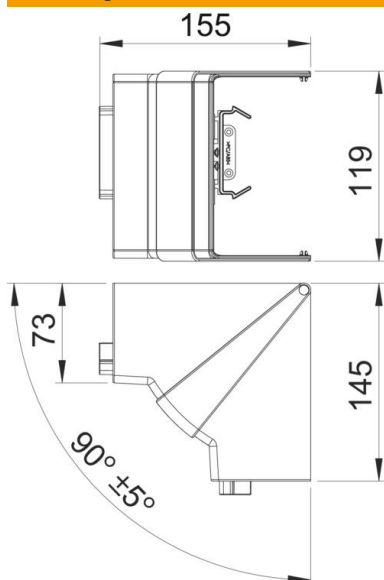

Technisch specificatieblad

Afdekkap binnenhoek, voor wandgoot Rapid 80 type 70110

Artikelnummer: 6274240

Binnenhoek van halogeenvrij PC/ABS voor richtingsverandering van Rapid 80 GK, GKH, GS en GA wandgoten. De hulpstukken zijn variabel van 85° tot 95° instelbaar en inzetbaar voor symmetrische en asymmetrische kanalen.

PC/
ABS

Polycarbonaat/acrylnitriël-butadieen-styrol

Stamgegevens

Artikelnummer	6274240
Type	GK-IH70110RW
Omschrijving 1	Binnenhoek
Omschrijving 2	verstelbaar
Fabrikant	OBO
Dimensie	70x110mm
Kleur	zuiver wit; RAL 9010
Materiaal	Polycarbonaat/acrylnitriël-butadieen-styrol
Kleinste verkoop-eenheid	1
Eenheid van hoeveelheid	Stuk
Gewicht	14,2 kg
Eenheid gewicht	kg/100 st.

Technisch specificatieblad

Afdekkap binnenhoek, voor wandgoot Rapid 80 type 70110

Artikelnummer: 6274240

Afmetingen

Lengte	145 mm
Breedte	119 mm
Hoogte	155 mm

Technische gegevens

Aantal deksels	1
Uitvoering	Hulpstuk
Vorm	Symmetrisch
Halogeenvrij	ja
Kabelklem	nee
Kanaalverbinder	nee
Montagetype van deksels	overlappend
Montagegat in bodem	nee
Dekselbreedte	0 mm
Breedte bovenstuk 2	0 mm
Breedte bovenstuk 3	0 mm
Beschermingsgraad	IP 30
Beschermfolie	nee
Beschermingsgraad IK-code	IK08
Temperatuurbereik max.	60 °C
Temperatuurbereik min.	-15 °C
Hoekbereik max.	95 mm
Hoekbereik min.	85 mm