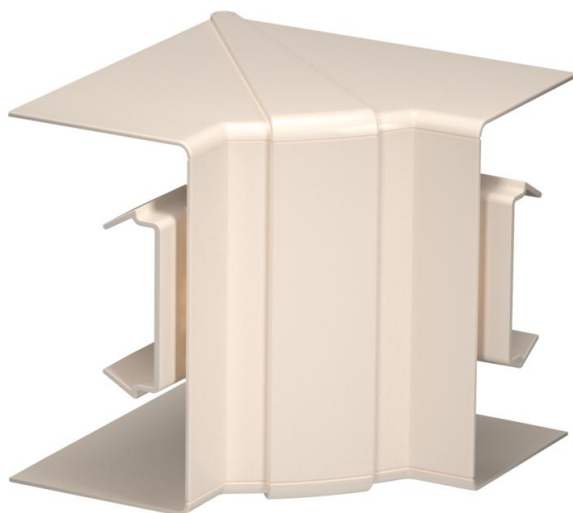

Technisch specificatieblad

Afdekkap binnenhoek, voor wandgoot Rapid 80 type 70130

Artikelnummer: 6274441

Binnenhoek van halogeenvrij PC/ABS voor richtingsverandering van Rapid 80 GK, GKH, GS en GA wandgoten. De hulpstukken zijn variabel van 85° tot 95° instelbaar en inzetbaar voor symmetrische en asymmetrische kanalen.

PC/
ABS

Polycarbonaat/acrylnitriël-butadieen-styrol

Stamgegevens

Artikelnummer	6274441
Type	GK-IH70130CW
Omschrijving 1	Binnenhoek
Omschrijving 2	verstelbaar
Fabrikant	OBO
Dimensie	70x130mm
Kleur	crémewit; RAL 9001
Materiaal	Polycarbonaat/acrylnitriël-butadieen-styrol
Kleinste verkoop-eenheid	1
Eenheid van hoeveelheid	Stuk
Gewicht	14,9 kg
Eenheid gewicht	kg/100 st.

Technisch specificatieblad

Afdekkap binnenhoek, voor wandgoot Rapid 80 type 70130

Artikelnummer: 6274441

Afmetingen

Lengte	145 mm
Breedte	139 mm
Hoogte	155 mm

Technische gegevens

Aantal deksels	1
Uitvoering	Hulpstuk
Vorm	Symmetrisch
Halogeenvrij	ja
Kabelklem	nee
Kanaalverbinder	nee
Montagetype van deksels	overlappend
Montagegat in bodem	nee
Dekselbreedte	0 mm
Breedte bovenstuk 2	0 mm
Breedte bovenstuk 3	0 mm
Beschermingsgraad	IP 30
Beschermfolie	nee
Beschermingsgraad IK-code	IK08
Temperatuurbereik max.	60 °C
Temperatuurbereik min.	-15 °C
Hoekbereik max.	95 mm
Hoekbereik min.	85 mm