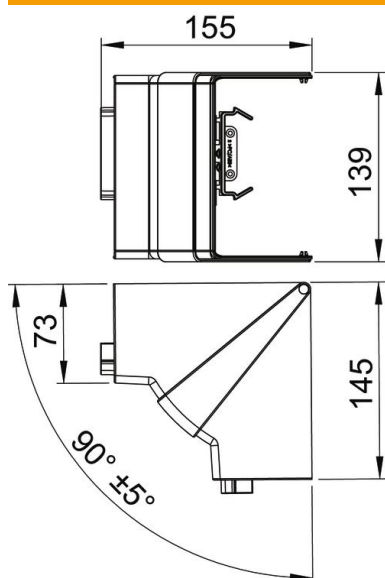

PC/
ABS

Polycarbonaat/acrylnitriël-butadieen-styrol

Stamgegevens

Artikelnummer	6274441
Type	GK-IH70130CW
Omschrijving 1	Binnenhoek
Omschrijving 2	verstelbaar
Fabrikant	OBO
Dimensie	70x130mm
Kleur	crémewit; RAL 9001
Materiaal	Polycarbonaat/acrylnitriël-butadieen-styrol
Kleinste verkoop-eenheid	1
Eenheid van hoeveelheid	Stuk
Gewicht	14,9 kg
Eenheid gewicht	kg/100 st.

Technisch specificatieblad

Afdekkap binnenhoek, voor wandgoot Rapid 80 type 70130

Artikelnummer: 6274441

Afmetingen

Lengte	145 mm
Breedte	139 mm
Hoogte	155 mm

Technische gegevens

Aantal deksels	1
Uitvoering	Hulpstuk
Vorm	Symmetrisch
Halogeenvrij	ja
Kabelklem	nee
Kanaalverbinder	nee
Montagetype van deksels	overlappend
Montagegat in bodem	nee
Dekselbreedte	0 mm
Breedte bovenstuk 2	0 mm
Breedte bovenstuk 3	0 mm
Beschermingsgraad	IP 30
Beschermfolie	nee
Beschermingsgraad IK-code	IK08
Temperatuurbereik max.	60 °C
Temperatuurbereik min.	-15 °C
Hoekbereik max.	95 mm
Hoekbereik min.	85 mm