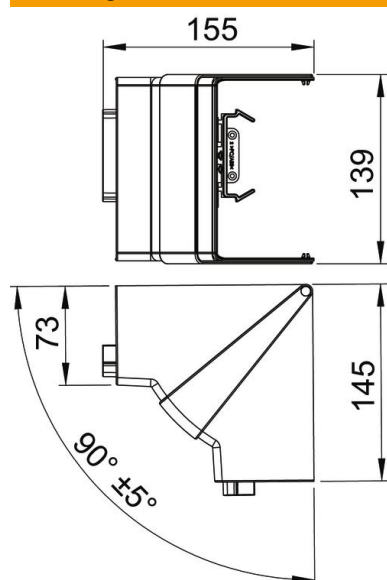

PC/
ABS

Polycarbonaat/acrylnitriël-butadieen-styrol

Stamgegevens

Artikelnummer	6274440
Type	GK-IH70130RW
Omschrijving 1	Binnenhoek
Omschrijving 2	verstelbaar
Fabrikant	OBO
Dimensie	70x130mm
Kleur	zuiver wit; RAL 9010
Materiaal	Polycarbonaat/acrylnitriël-butadieen-styrol
Kleinste verkoop-eenheid	1
Eenheid van hoeveelheid	Stuk
Gewicht	14,9 kg
Eenheid gewicht	kg/100 st.

Technisch specificatieblad

Afdekkap binnenhoek, voor wandgoot Rapid 80 type 70130

Artikelnummer: 6274440

Afmetingen

Lengte	145 mm
Breedte	139 mm
Hoogte	155 mm

Technische gegevens

Aantal deksels	1
Uitvoering	Hulpstuk
Vorm	Symmetrisch
Halogeenvrij	ja
Kabelklem	nee
Kanaalverbinder	nee
Montagetype van deksels	overlappend
Montagegat in bodem	nee
Dekselbreedte	0 mm
Breedte bovenstuk 2	0 mm
Breedte bovenstuk 3	0 mm
Beschermingsgraad	IP 30
Beschermfolie	nee
Beschermingsgraad IK-code	IK08
Temperatuurbereik max.	60 °C
Temperatuurbereik min.	-15 °C
Hoekbereik max.	95 mm
Hoekbereik min.	85 mm