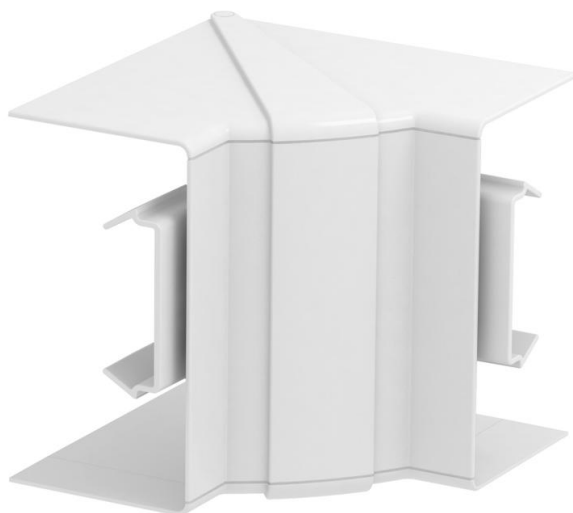

Technisch specificatieblad

Afdekkap binnenhoek, voor wandgoot Rapid 80 type 70130

Artikelnummer: 6274440

Binnenhoek van halogeenvrij PC/ABS voor richtingsverandering van Rapid 80 GK, GKH, GS en GA wandgoten. De hulpstukken zijn variabel van 85° tot 95° instelbaar en inzetbaar voor symmetrische en asymmetrische kanalen.

PC/
ABS

Polycarbonaat/acrylnitriël-butadieen-styrol

Stamgegevens

Artikelnummer	6274440
Type	GK-IH70130RW
Omschrijving 1	Binnenhoek
Omschrijving 2	verstelbaar
Fabrikant	OBO
Dimensie	70x130mm
Kleur	zuiver wit; RAL 9010
Materiaal	Polycarbonaat/acrylnitriël-butadieen-styrol
Kleinste verkoop-eenheid	1
Eenheid van hoeveelheid	Stuk
Gewicht	14,9 kg
Eenheid gewicht	kg/100 st.

Technisch specificatieblad

Afdekkap binnenhoek, voor wandgoot Rapid 80 type 70130

Artikelnummer: 6274440

Afmetingen

Lengte	145 mm
Breedte	139 mm
Hoogte	155 mm

Technische gegevens

Aantal deksels	1
Uitvoering	Hulpstuk
Vorm	Symmetrisch
Halogeenvrij	ja
Kabelklem	nee
Kanaalverbinder	nee
Montagetype van deksels	overlappend
Montagegat in bodem	nee
Dekselbreedte	0 mm
Breedte bovenstuk 2	0 mm
Breedte bovenstuk 3	0 mm
Beschermingsgraad	IP 30
Beschermfolie	nee
Beschermingsgraad IK-code	IK08
Temperatuurbereik max.	60 °C
Temperatuurbereik min.	-15 °C
Hoekbereik max.	95 mm
Hoekbereik min.	85 mm