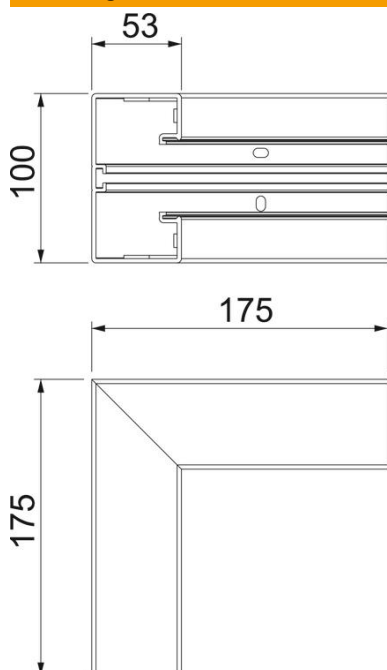

Technisch specificatieblad

Binnenhoek, voor wandgoot Rapid 45-2, type GK-53100

Artikelnummer: 6113060

90° binnenhoek voor richtingsverandering van wandgoot Rapid 45/2.

PVC Polyvinylchloride

Stamgegevens

Artikelnummer	6113060
Type	GK-IS53100RW
Omschrijving 1	Binnenhoek
Omschrijving 2	vast
Fabrikant	OBO
Dimensie	175x175x100
Kleur	zuiver wit; RAL 9010
Materiaal	Polyvinylchloride
Kleinste verkoop-eenheid	1
Eenheid van hoeveelheid	Stuk
Gewicht	34,2 kg
Eenheid gewicht	kg/100 st.

Technisch specificatieblad

Binnenhoek, voor wandgoot Rapid 45-2, type GK-53100

Artikelnummer: 6113060

Afmetingen

Lengte	175 mm
Breedte	100 mm
Hoogte	53 mm

Technische gegevens

Aantal deksels	1
Uitvoering	Bodemdeel
Vorm	Symmetrisch
Halogeenvrij	nee
Kabelklem	nee
Kanaalverbinder	nee
Montagetype van deksels	intern
Montagegat in bodem	ja
Dekselbreedte	45 mm
Breedte bovenstuk 2	0 mm
Breedte bovenstuk 3	0 mm
Beschermingsgraad	IP40
Beschermfolie	ja
Beschermingsgraad IK-code	IK08
Temperatuurbereik max.	60 °C
Temperatuurbereik min.	-15 °C
Hoekbereik max.	90 mm
Hoekbereik min.	90 mm