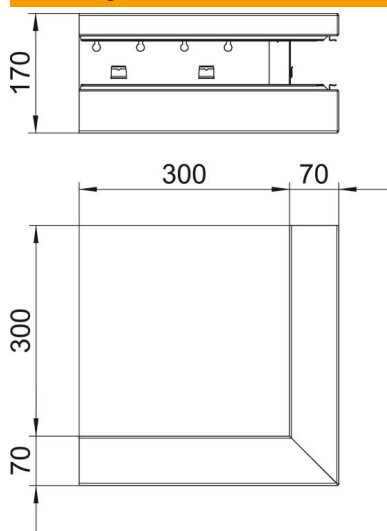

Technisch specificatieblad

Buitenhoek, asymmetrisch, voor wandgoot Rapid 80 type
GS-A70170

Artikelnummer: 6277810

Buitenhoek voor richtingsverandering van de GS wandgoten.

St Staal

Stamgegevens

Artikelnummer	6277810
Type	GS-AA70170RW
Omschrijving 1	Buitenhoek
Omschrijving 2	asymmetrisch
Fabrikant	OBO
Dimensie	70x170x300
Kleur	zuiver wit; RAL 9010
Materiaal	Staal
Kleinste verkoop-eenheid	1
Eenheid van hoeveelheid	Stuk
Gewicht	237 kg
Eenheid gewicht	kg/100 st.

Technisch specificatieblad

Buitenhoek, asymmetrisch, voor wandgoot Rapid 80 type
GS-A70170

Artikelnummer: 6277810

Afmetingen

Lengte	300 mm
Breedte	170 mm
Hoogte	70 mm

Technische gegevens

Aantal deksels	1
Uitvoering	Bodemdeel
Voor kanaalbreedte	170 mm
Voor kanaalhoogte	70 mm
Halogeenvrij	ja
Kabelklem	nee
Kanaalverbinder	nee
Montagetype van deksels	intern
Montagegat in bodem	ja
Dekselbreedte	76,5 mm
Beschermingsgraad	IP 30
Beschermfolie	ja
Beschermingsgraad IK-code	IK10
Symmetrisch	nee
Temperatuurbereik max.	60 °C
Temperatuurbereik min.	-25 °C
Hoekbereik min.	90 mm