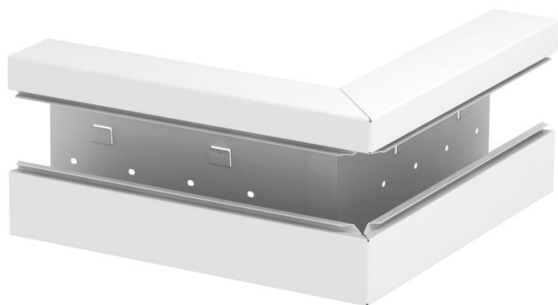

Technisch specificatieblad

Buitenhoek, asymmetrisch, voor wandgoot Rapid 80 type
GS-A70170

Artikelnummer: 6277810

Buitenhoek voor richtingsverandering van de GS wandgoten.

St Staal

Stamgegevens

Artikelnummer	6277810
Type	GS-AA70170RW
Omschrijving 1	Buitenhoek
Omschrijving 2	asymmetrisch
Fabrikant	OBO
Dimensie	70x170x300
Kleur	zuiver wit; RAL 9010
Materiaal	Staal
Kleinste verkoop-eenheid	1
Eenheid van hoeveelheid	Stuk
Gewicht	237 kg
Eenheid gewicht	kg/100 st.

Technisch specificatieblad

Buitenhoek, asymmetrisch, voor wandgoot Rapid 80 type
GS-A70170

Artikelnummer: 6277810

Afmetingen

Lengte	300 mm
Breedte	170 mm
Hoogte	70 mm

Technische gegevens

Aantal deksels	1
Uitvoering	Bodemdeel
Voor kanaalbreedte	170 mm
Voor kanaalhoogte	70 mm
Halogeenvrij	ja
Kabelklem	nee
Kanaalverbinder	nee
Montagetype van deksels	intern
Montagegat in bodem	ja
Dekselbreedte	76,5 mm
Beschermingsgraad	IP 30
Beschermfolie	ja
Beschermingsgraad IK-code	IK10
Symmetrisch	nee
Temperatuurbereik max.	60 °C
Temperatuurbereik min.	-25 °C
Hoekbereik min.	90 mm