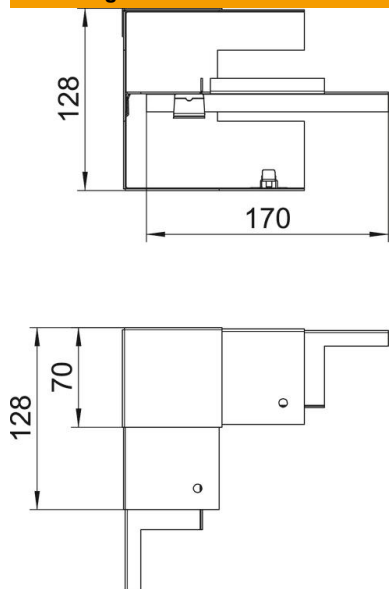

Technisch specificatieblad

Binnenhoek, asymmetrisch, voor installatiekanaal Rapid 80
type GS-A70130
Artikelnummer: 6277440

Binnenhoek voor directe montage op Rapid 80 GS wandgoot.

St Staal

Stamgegevens

Artikelnummer	6277440
Type	GS-AI70130RW
Omschrijving 1	Binnenhoek
Omschrijving 2	vereenvoudigd asymmetrisch
Fabrikant	OBO
Dimensie	70x130x128
Kleur	zuiver wit; RAL 9010
Materiaal	Staal
Kleinste verkoop-eenheid	1
Eenheid van hoeveelheid	Stuk
Gewicht	57 kg
Eenheid gewicht	kg/100 st.

Technisch specificatieblad

Binnenhoek, asymmetrisch, voor installatiekanaal Rapid 80
type GS-A70130

Artikelnummer: 6277440

Afmetingen

Lengte	128 mm
Breedte	130 mm
Hoogte	70 mm

Technische gegevens

Aantal deksels	1
Uitvoering	Bodemdeel
Vorm	Asymmetrisch
Halogeenvrij	ja
Kabelklem	nee
Kanaalverbinder	nee
Montagetype van deksels	intern
Montagegat in bodem	ja
Dekselbreedte	76,5 mm
Beschermingsgraad	IP 30
Beschermfolie	ja
Beschermingsgraad IK-code	IK10
Temperatuurbereik max.	60 °C
Temperatuurbereik min.	-25 °C
Hoekbereik min.	90 mm