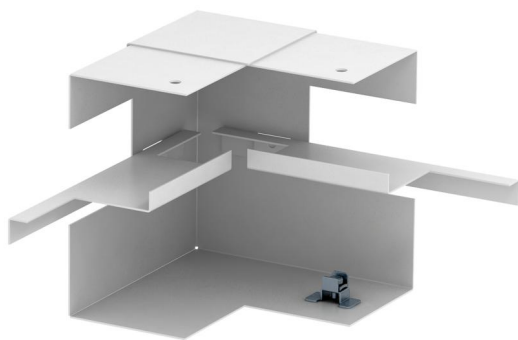

Technisch specificatieblad

Binnenhoek, asymmetrisch, voor installatiekanaal Rapid 80
type GS-A70130
Artikelnummer: 6277440

Binnenhoek voor directe montage op Rapid 80 GS wandgoot.

St Staal

Stamgegevens

Artikelnummer	6277440
Type	GS-AI70130RW
Omschrijving 1	Binnenhoek
Omschrijving 2	vereenvoudigd asymmetrisch
Fabrikant	OBO
Dimensie	70x130x128
Kleur	zuiver wit; RAL 9010
Materiaal	Staal
Kleinste verkoop-eenheid	1
Eenheid van hoeveelheid	Stuk
Gewicht	57 kg
Eenheid gewicht	kg/100 st.

Technisch specificatieblad

Binnenhoek, asymmetrisch, voor installatiekanaal Rapid 80
type GS-A70130

Artikelnummer: 6277440

Afmetingen

Lengte	128 mm
Breedte	130 mm
Hoogte	70 mm

Technische gegevens

Aantal deksels	1
Uitvoering	Bodemdeel
Vorm	Asymmetrisch
Halogeenvrij	ja
Kabelklem	nee
Kanaalverbinder	nee
Montagetype van deksels	intern
Montagegat in bodem	ja
Dekselbreedte	76,5 mm
Beschermingsgraad	IP 30
Beschermfolie	ja
Beschermingsgraad IK-code	IK10
Temperatuurbereik max.	60 °C
Temperatuurbereik min.	-25 °C
Hoekbereik min.	90 mm