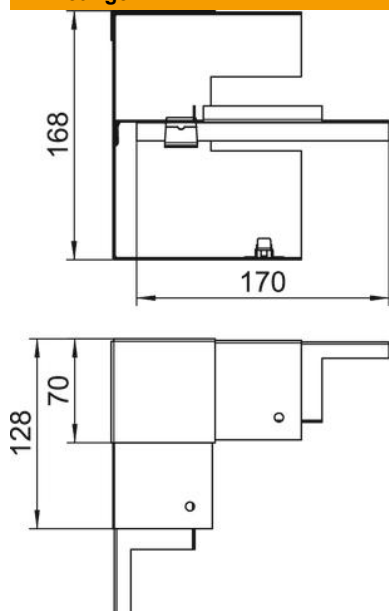

# Technisch specificatieblad

Binnenhoek, asymmetrisch, voor installatiekanaal Rapid  
80, type GS-A70170  
Artikelnummer: 6277840

Binnenhoek voor directe montage op Rapid 80 GS wandgoot.

St Staal

## Stamgegevens

Artikelnummer	6277840
Type	GS-AI70170RW
Omschrijving 1	Binnenhoek
Omschrijving 2	vereenvoudigd asymmetrisch
Fabrikant	OBO
Dimensie	70x170x128
Kleur	zuiver wit; RAL 9010
Materiaal	Staal
Kleinste verkoop-eenheid	1
Eenheid van hoeveelheid	Stuk
Gewicht	67 kg
Eenheid gewicht	kg/100 st.

# Technisch specificatieblad

Binnenhoek, asymmetrisch, voor installatiekanaal Rapid  
80, type GS-A70170  
Artikelnummer: 6277840

## Afmetingen

Lengte	128 mm
Breedte	170 mm
Hoogte	70 mm