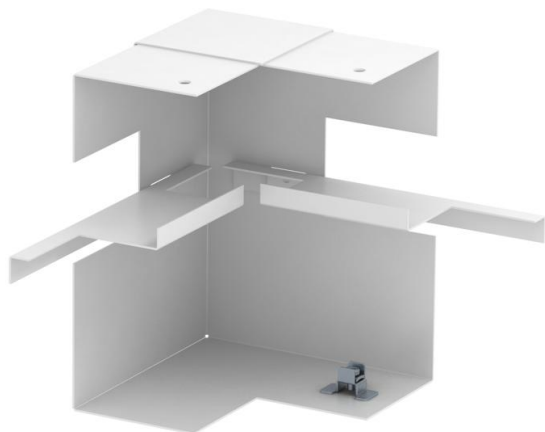

# Technisch specificatieblad

Binnenhoek, asymmetrisch, voor installatiekanaal Rapid  
80, type GS-A70170  
Artikelnummer: 6277840

Binnenhoek voor directe montage op Rapid 80 GS wandgoot.

St Staal

## Stamgegevens

Artikelnummer	6277840
Type	GS-AI70170RW
Omschrijving 1	Binnenhoek
Omschrijving 2	vereenvoudigd asymmetrisch
Fabrikant	OBO
Dimensie	70x170x128
Kleur	zuiver wit; RAL 9010
Materiaal	Staal
Kleinste verkoop-eenheid	1
Eenheid van hoeveelheid	Stuk
Gewicht	67 kg
Eenheid gewicht	kg/100 st.

# Technisch specificatieblad

Binnenhoek, asymmetrisch, voor installatiekanaal Rapid  
80, type GS-A70170  
Artikelnummer: 6277840

## Afmetingen

Lengte	128 mm
Breedte	170 mm
Hoogte	70 mm