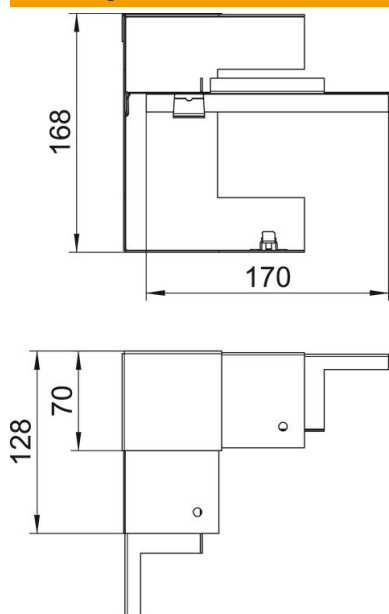

Technisch specificatieblad

Binnenhoek, asymmetrisch, dubbel, voor installatiekanaal
Rapid 80, type GS-D70170
Artikelnummer: 6278240

Binnenhoek voor directe montage op Rapid 80 GS wandgoot.

St Staal

Stamgegevens

Artikelnummer	6278240
Type	GS-DI70170RW
Omschrijving 1	Binnenhoek
Omschrijving 2	vereenvoudigd asymmetrisch
Fabrikant	OBO
Dimensie	70x170x128
Kleur	zuiver wit; RAL 9010
Materiaal	Staal
Kleinste verkoop-eenheid	1
Eenheid van hoeveelheid	Stuk
Gewicht	63 kg
Eenheid gewicht	kg/100 st.

Technisch specificatieblad

Binnenhoek, asymmetrisch, dubbel, voor installatiekanaal
Rapid 80, type GS-D70170
Artikelnummer: 6278240

Afmetingen

Lengte	128 mm
Breedte	170 mm
Hoogte	70 mm

Technische gegevens

Aantal deksels	2
Uitvoering	Bodemdeel
Vorm	Asymmetrisch
Halogeenvrij	ja
Kabelklem	nee
Kanaalverbinder	nee
Montagetype van deksels	intern
Montagegat in bodem	ja
Dekselbreedte	76,5 mm
Breedte bovenstuk 2	45 mm
Beschermingsgraad	IP 30
Beschermfolie	ja
Beschermingsgraad IK-code	IK10
Temperatuurbereik max.	60 °C
Temperatuurbereik min.	-25 °C
Hoekbereik min.	90 mm