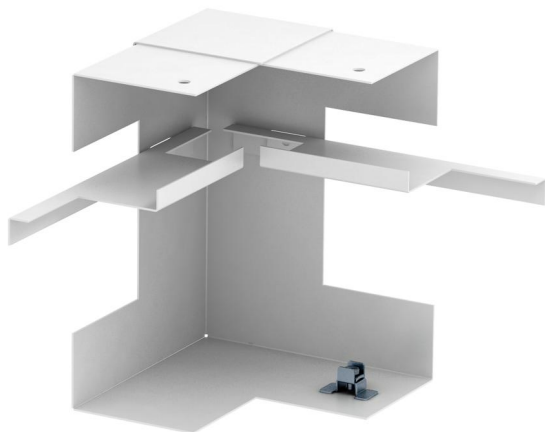

Technisch specificatieblad

Binnenhoek, asymmetrisch, dubbel, voor installatiekanaal
Rapid 80, type GS-D70170
Artikelnummer: 6278240

Binnenhoek voor directe montage op Rapid 80 GS wandgoot.

St Staal

Stamgegevens

Artikelnummer	6278240
Type	GS-DI70170RW
Omschrijving 1	Binnenhoek
Omschrijving 2	vereenvoudigd asymmetrisch
Fabrikant	OBO
Dimensie	70x170x128
Kleur	zuiver wit; RAL 9010
Materiaal	Staal
Kleinste verkoop-eenheid	1
Eenheid van hoeveelheid	Stuk
Gewicht	63 kg
Eenheid gewicht	kg/100 st.

Technisch specificatieblad

Binnenhoek, asymmetrisch, dubbel, voor installatiekanaal
Rapid 80, type GS-D70170
Artikelnummer: 6278240

Afmetingen

Lengte	128 mm
Breedte	170 mm
Hoogte	70 mm

Technische gegevens

Aantal deksels	2
Uitvoering	Bodemdeel
Vorm	Asymmetrisch
Halogeenvrij	ja
Kabelklem	nee
Kanaalverbinder	nee
Montagetype van deksels	intern
Montagegat in bodem	ja
Dekselbreedte	76,5 mm
Breedte bovenstuk 2	45 mm
Beschermingsgraad	IP 30
Beschermfolie	ja
Beschermingsgraad IK-code	IK10
Temperatuurbereik max.	60 °C
Temperatuurbereik min.	-25 °C
Hoekbereik min.	90 mm