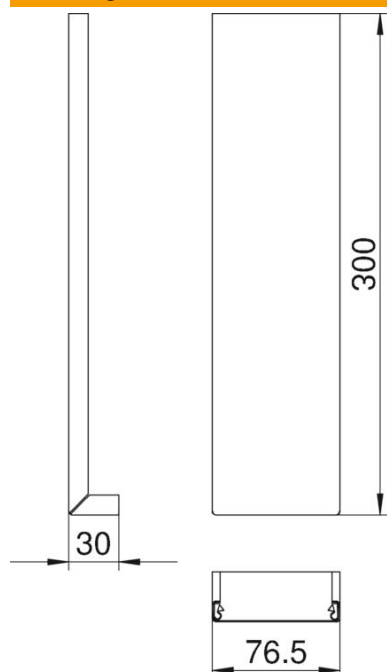

Technisch specificatieblad

Buitenhoek deksel plaatstaal

Artikelnummer: 6279870

Deksel voor het afsluiten van de buitenhoek van installatiekanaal Rapid 80 GS.

St Staal

Stamgegevens

Artikelnummer	6279870
Type	GS-OTARW
Omschrijving 1	Deksel
Omschrijving 2	voor buitenhoek 80
Fabrikant	OBO
Dimensie	12x76,5x300
Kleur	zuiver wit; RAL 9010
Materiaal	Staal
Kleinste verkoop-eenheid	1
Eenheid van hoeveelheid	Stuk
Gewicht	21,4 kg
Eenheid gewicht	kg/100 st.

Technisch specificatieblad

Buitenhoek deksel plaatstaal

Artikelnummer: 6279870

Afmetingen

Lengte	300 mm
Breedte	76,5 mm
Hoogte	12 mm

Technische gegevens

Toepassing	Buitenhoek
Halogeenvrij	ja
Montagetype van deksels	intern
Beschermingsgraad	IP 30
Beschermfolie	ja
Beschermingsgraad IK-code	IK10
Temperatuurbereik max.	60 °C
Temperatuurbereik min.	-25 °C