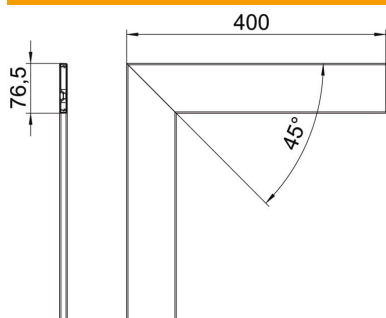

Technisch specificatieblad

Deksel voor platte hoek, plaatstaal

Artikelnummer: 6279860

Deksel voor het afsluiten van de platte hoek van installatiekanaal Rapid 80 GS

St Staal

Stamgegevens

| | |
|--------------------------|----------------------|
| Artikelnummer | 6279860 |
| Type | GS-OTFRW |
| Omschrijving 1 | Deksel |
| Omschrijving 2 | voor platte hoek 80 |
| Fabrikant | OBO |
| Dimensie | 12x76,5x400 |
| Kleur | zuiver wit; RAL 9010 |
| Materiaal | Staal |
| Kleinste verkoop-eenheid | 1 |
| Eenheid van hoeveelheid | Stuk |
| Gewicht | 47,6 kg |
| Eenheid gewicht | kg/100 st. |

Technisch specificatieblad

Deksel voor platte hoek, plaatstaal

Artikelnummer: 6279860

Afmetingen

| | |
|---------|---------|
| Lengte | 400 mm |
| Breedte | 76,5 mm |
| Hoogte | 12 mm |

Technische gegevens

| | |
|---------------------------|--------|
| Uitvoering | glad |
| Halogeenvrij | ja |
| Montagetype van deksels | intern |
| Beschermingsgraad | IP 30 |
| Beschermfolie | ja |
| Beschermingsgraad IK-code | IK10 |
| Temperatuurbereik max. | 60 °C |
| Temperatuurbereik min. | -25 °C |