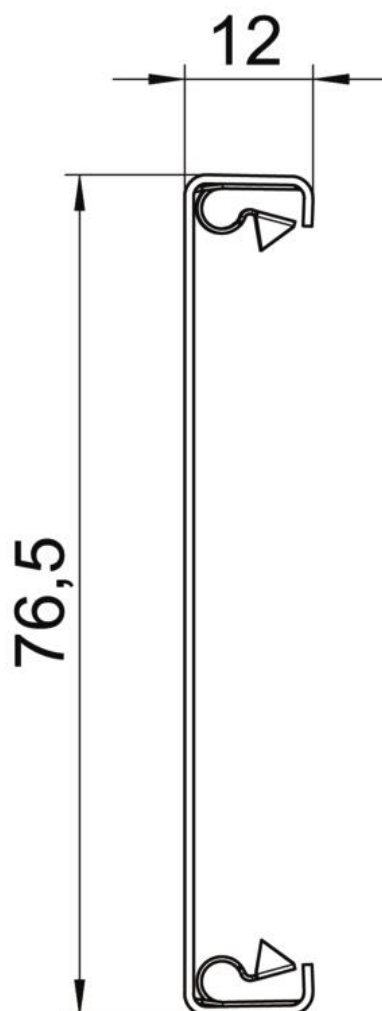

## Kanaaldeksel plaatstaal

Artikelnummer: 6279850

Deksel plaatstaal voor het afsluiten van de Rapid 80 GS wandgoten.

St Staal

### Stamgegevens

Artikelnummer	6279850
Type	GS-OTRW
Omschrijving 1	Deksel
Fabrikant	OBO
Dimensie	12x76,5x2000
Kleur	zuiver wit; RAL 9010
Materiaal	Staal
Kleinste verkoop-eenheid	2
Eenheid van hoeveelheid	Meter
Gewicht	65 kg
Eenheid gewicht	kg/100 m

# Technisch specificatieblad

Kanaaldeksel plaatstaal

Artikelnummer: 6279850

## Afmetingen

Lengte	2.000 mm
Breedte	76,5 mm
Hoogte	12 mm