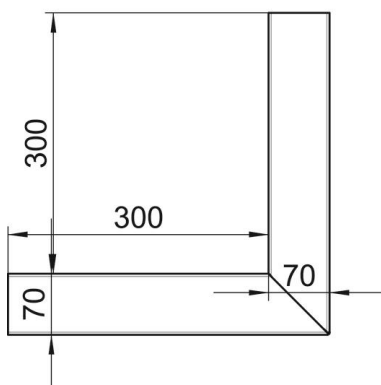

## Stamgegevens

Artikelnummer	6277010
Type	GS-SA70110RW
Omschrijving 1	Buitenhoek
Omschrijving 2	symmetrisch
Fabrikant	OBO
Dimensie	70x110x300
Kleur	zuiver wit; RAL 9010
Materiaal	Staal
Kleinste verkoop-eenheid	1
Eenheid van hoeveelheid	Stuk
Gewicht	172 kg
Eenheid gewicht	kg/100 st.

# Technisch specificatieblad

Buitenhoek, symmetrisch, voor installatiekanaal Rapid 80  
type GS-S70110  
Artikelnummer: 6277010

## Afmetingen

Lengte	300 mm
Breedte	110 mm
Hoogte	70 mm

## Technische gegevens

Aantal deksels	1
Uitvoering	Bodemdeel
Voor kanaalbreedte	110 mm
Voor kanaalhoogte	70 mm
Halogeenvrij	ja
Kabelklem	nee
Kanaalverbinder	nee
Montagetype van deksels	intern
Montagegat in bodem	ja
Dekselbreedte	76,5 mm
Beschermingsgraad	IP 30
Beschermfolie	ja
Beschermingsgraad IK-code	IK10
Symmetrisch	ja
Temperatuurbereik max.	60 °C
Temperatuurbereik min.	-25 °C
Hoekbereik min.	90 mm