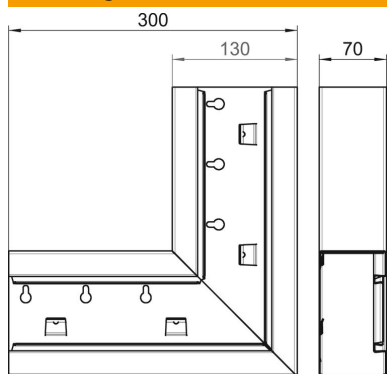

Technisch specificatieblad

Platte hoek, symmetrisch, voor wandgoot Rapid 80 type
GS-S70130

Artikelnummer: 6277220

Platte hoek, voor richtingsverandering van de GS-wandgoten

St Staal

Stamgegevens

Artikelnummer	6277220
Type	GS-SFS70130RW
Omschrijving 1	Platte hoek
Omschrijving 2	symmetrisch
Fabrikant	OBO
Dimensie	70x130x300
Kleur	zuiver wit; RAL 9010
Materiaal	Staal
Kleinste verkoop-eenheid	1
Eenheid van hoeveelheid	Stuk
Gewicht	137 kg
Eenheid gewicht	kg/100 st.

Technisch specificatieblad

Platte hoek, symmetrisch, voor wandgoot Rapid 80 type
GS-S70130

Artikelnummer: 6277220

Afmetingen

Lengte	300 mm
Breedte	130 mm
Hoogte	70 mm

Technische gegevens

Aantal deksels	1
Uitvoering	Bodemdeel
Voor kanaalbreedte	130 mm
Voor kanaalhoogte	70 mm
Halogeenvrij	ja
Kabelklem	nee
Kanaalverbinder	nee
Montagetype van deksels	intern
Montagegat in bodem	ja
Dekselbreedte	76,5 mm
Richtingsverandering	verticaal stijgend/dalend
Beschermingsgraad	IP 30
Beschermfolie	ja
Beschermingsgraad IK-code	IK10
Symmetrisch	ja
Temperatuurbereik max.	60 °C
Temperatuurbereik min.	-25 °C
Hoekbereik min.	90 mm