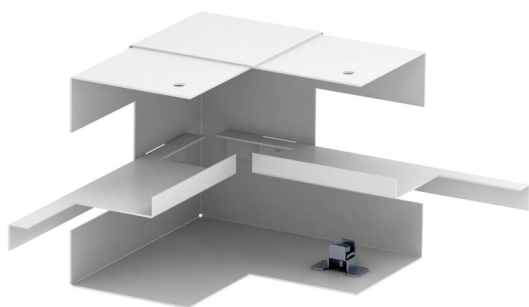

Technisch specificatieblad

Binnenhoek, symmetrisch voor wandgoot Rapid 80, type GS-S70110

Artikelnummer: 6277040

Binnenhoek voor directe montage op Rapid 80 GS wandgoot.

St Staal

Stamgegevens

Artikelnummer	6277040
Type	GS-SI70110RW
Omschrijving 1	Binnenhoek
Omschrijving 2	vereenvoudigd symmetrisch
Fabrikant	OBO
Dimensie	70x110x128
Kleur	zuiver wit; RAL 9010
Materiaal	Staal
Kleinste verkoop-eenheid	1
Eenheid van hoeveelheid	Stuk
Gewicht	55 kg
Eenheid gewicht	kg/100 st.

Technisch specificatieblad

Binnenhoek, symmetrisch voor wandgoot Rapid 80, type GS-S70110

Artikelnummer: 6277040

Afmetingen

Lengte	128 mm
Breedte	110 mm
Hoogte	70 mm

Technische gegevens

Aantal deksels	1
Uitvoering	Bodemdeel
Vorm	Symmetrisch
Halogeenvrij	ja
Kabelklem	nee
Kanaalverbinder	nee
Montagetype van deksels	intern
Montagegat in bodem	ja
Dekselbreedte	76,5 mm
Beschermingsgraad	IP 30
Beschermfolie	ja
Beschermingsgraad IK-code	IK10
Temperatuurbereik max.	60 °C
Temperatuurbereik min.	-25 °C
Hoekbereik min.	90 mm