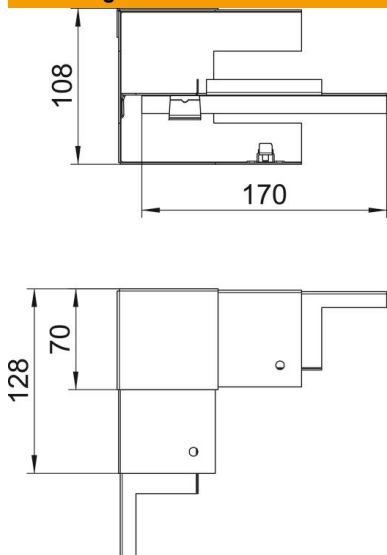

Technisch specificatieblad

Binnenhoek, symmetrisch voor wandgoot Rapid 80, type GS-S70110

Artikelnummer: 6277040

Binnenhoek voor directe montage op Rapid 80 GS wandgoot.

St Staal

Stamgegevens

Artikelnummer	6277040
Type	GS-SI70110RW
Omschrijving 1	Binnenhoek
Omschrijving 2	vereenvoudigd symmetrisch
Fabrikant	OBO
Dimensie	70x110x128
Kleur	zuiver wit; RAL 9010
Materiaal	Staal
Kleinste verkoop-eenheid	1
Eenheid van hoeveelheid	Stuk
Gewicht	55 kg
Eenheid gewicht	kg/100 st.

Technisch specificatieblad

Binnenhoek, symmetrisch voor wandgoot Rapid 80, type GS-S70110

Artikelnummer: 6277040

Afmetingen

Lengte	128 mm
Breedte	110 mm
Hoogte	70 mm

Technische gegevens

Aantal deksels	1
Uitvoering	Bodemdeel
Vorm	Symmetrisch
Halogeenvrij	ja
Kabelklem	nee
Kanaalverbinder	nee
Montagetype van deksels	intern
Montagegat in bodem	ja
Dekselbreedte	76,5 mm
Beschermingsgraad	IP 30
Beschermfolie	ja
Beschermingsgraad IK-code	IK10
Temperatuurbereik max.	60 °C
Temperatuurbereik min.	-25 °C
Hoekbereik min.	90 mm