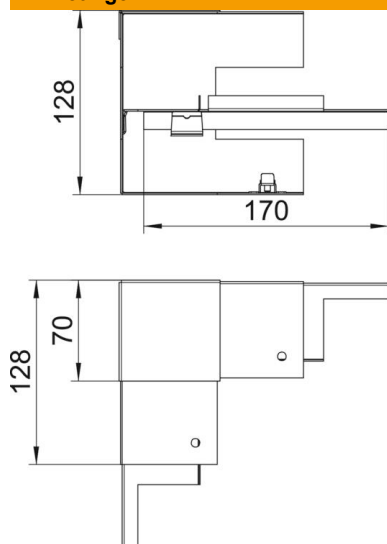

Technisch specificatieblad

Binnenhoek, symmetrisch voor wandgoot Rapid 80, type GS-S70130

Artikelnummer: 6277240

Binnenhoek voor directe montage op Rapid 80 GS wandgoot.

St Staal

Stamgegevens

| | |
|--------------------------|---------------------------|
| Artikelnummer | 6277240 |
| Type | GS-SI70130RW |
| Omschrijving 1 | Binnenhoek |
| Omschrijving 2 | vereenvoudigd symmetrisch |
| Fabrikant | OBO |
| Dimensie | 70x130x128 |
| Kleur | zuiver wit; RAL 9010 |
| Materiaal | Staal |
| Kleinste verkoop-eenheid | 1 |
| Eenheid van hoeveelheid | Stuk |
| Gewicht | 57 kg |
| Eenheid gewicht | kg/100 st. |

Technisch specificatieblad

Binnenhoek, symmetrisch voor wandgoot Rapid 80, type GS-S70130

Artikelnummer: 6277240

Afmetingen

| | |
|---------|--------|
| Lengte | 128 mm |
| Breedte | 130 mm |
| Hoogte | 70 mm |

Technische gegevens

| | |
|---------------------------|-------------|
| Aantal deksels | 1 |
| Uitvoering | Bodemdeel |
| Vorm | Symmetrisch |
| Halogeenvrij | ja |
| Kabelklem | nee |
| Kanaalverbinder | nee |
| Montagetype van deksels | intern |
| Montagegat in bodem | ja |
| Dekselbreedte | 76,5 mm |
| Beschermingsgraad | IP 30 |
| Beschermfolie | ja |
| Beschermingsgraad IK-code | IK10 |
| Temperatuurbereik max. | 60 °C |
| Temperatuurbereik min. | -25 °C |
| Hoekbereik min. | 90 mm |