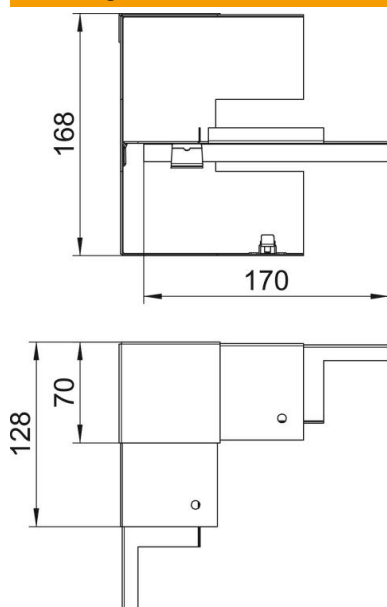

Technisch specificatieblad

Binnenhoek, symmetrisch voor wandgoot Rapid 80, type GS-S70170

Artikelnummer: 6277640

Binnenhoek voor directe montage op Rapid 80 GS wandgoot.

St Staal

Stamgegevens

Artikelnummer	6277640
Type	GS-SI70170RW
Omschrijving 1	Binnenhoek
Omschrijving 2	vereenvoudigd symmetrisch
Fabrikant	OBO
Dimensie	70x170x128
Kleur	zuiver wit; RAL 9010
Materiaal	Staal
Kleinste verkoop-eenheid	1
Eenheid van hoeveelheid	Stuk
Gewicht	67 kg
Eenheid gewicht	kg/100 st.

Technisch specificatieblad

Binnenhoek, symmetrisch voor wandgoot Rapid 80, type
GS-S70170

Artikelnummer: 6277640

Afmetingen

Lengte	128 mm
Breedte	170 mm
Hoogte	70 mm

Technische gegevens

Aantal deksels	1
Uitvoering	Bodemdeel
Vorm	Symmetrisch
Halogeenvrij	ja
Kabelklem	nee
Kanaalverbinder	nee
Montagetype van deksels	intern
Montagegat in bodem	ja
Dekselbreedte	76,5 mm
Beschermingsgraad	IP 30
Beschermfolie	ja
Beschermingsgraad IK-code	IK10
Temperatuurbereik max.	60 °C
Temperatuurbereik min.	-25 °C
Hoekbereik min.	90 mm