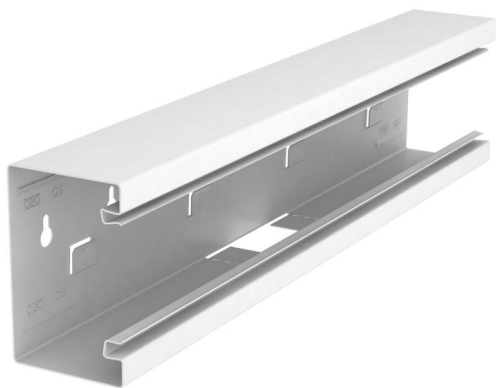

# Technisch specificatieblad

T-stuk, symmetrisch, voor installatiekanaal Rapid 80 type  
GS-S70110

Artikelnummer: 6277060

T-stuk, geschikt voor directe wandmontage.

St Staal

## Stamgegevens

Artikelnummer	6277060
Type	GS-ST70110RW
Omschrijving 1	T-stuk
Omschrijving 2	symmetrisch
Fabrikant	OBO
Dimensie	70x110x500
Kleur	zuiver wit; RAL 9010
Materiaal	Staal
Kleinste verkoop-eenheid	1
Eenheid van hoeveelheid	Stuk
Gewicht	127 kg
Eenheid gewicht	kg/100 st.

# Technisch specificatieblad

T-stuk, symmetrisch, voor installatiekanaal Rapid 80 type  
GS-S70110

Artikelnummer: 6277060

## Afmetingen

Lengte	500 mm
Breedte	110 mm
Hoogte	70 mm