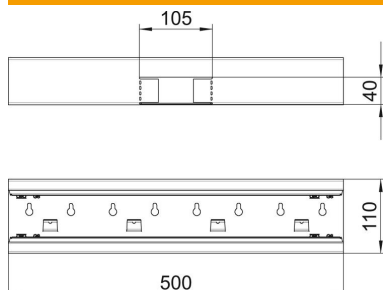

# Technisch specificatieblad

T-stuk, symmetrisch, voor installatiekanaal Rapid 80 type  
GS-S70110

Artikelnummer: 6277060

T-stuk, geschikt voor directe wandmontage.

St Staal

## Stamgegevens

Artikelnummer	6277060
Type	GS-ST70110RW
Omschrijving 1	T-stuk
Omschrijving 2	symmetrisch
Fabrikant	OBO
Dimensie	70x110x500
Kleur	zuiver wit; RAL 9010
Materiaal	Staal
Kleinste verkoop-eenheid	1
Eenheid van hoeveelheid	Stuk
Gewicht	127 kg
Eenheid gewicht	kg/100 st.

# Technisch specificatieblad

T-stuk, symmetrisch, voor installatiekanaal Rapid 80 type  
GS-S70110

Artikelnummer: 6277060

## Afmetingen

Lengte	500 mm
Breedte	110 mm
Hoogte	70 mm